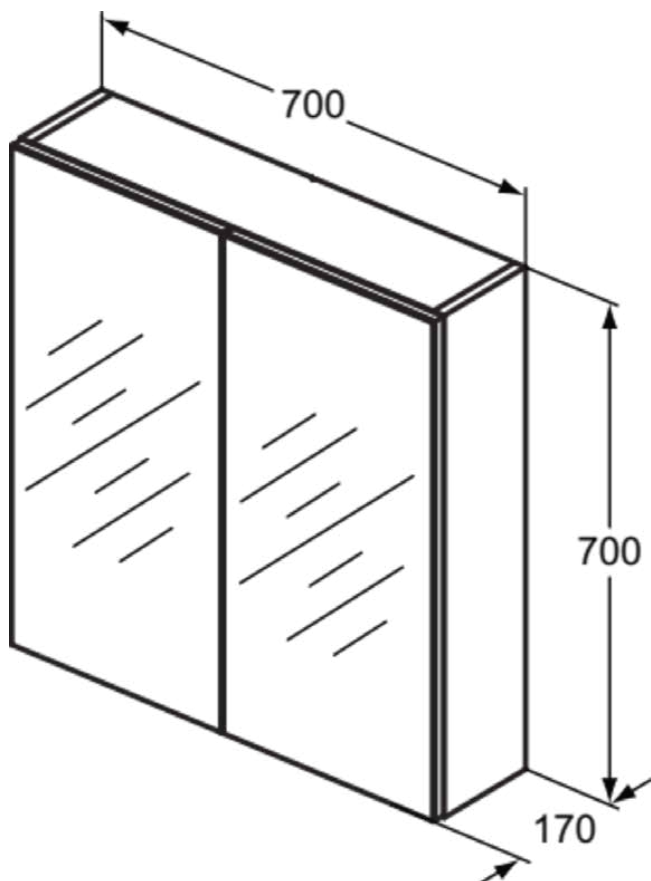

MIRROR&LIGHT

T3590AL

MIRROR&LIGHT | Зеркальный шкаф 700x170x700 mm в покрытии алюминий, 2 дверцы | Плавное закрывание

Фото и схема

Общая информация

Тип изделия:	Зеркала
Подтип изделия:	Зеркальный шкаф
Бренд:	Unbranded
Коллекция:	MIRROR&LIGHT
Цвета:	AL - Алюминий
Эффект обработки поверхности:	Шелковисто-матовые
Высота (мм):	700
Ширина (мм):	700
Длина / Проекция (мм):	170
Способ крепления:	Крепежный комплект
Вес нетто (кг):	18.00
EAN-код:	8014140447917

MIRROR&LIGHT

T3590AL

MIRROR&LIGHT | Зеркальный шкаф 700x170x700 mm в покрытии алюминий, 2 дверцы |
Плавное закрывание

Спецификации с продукцией

С внутренним освещением:	Нет
С магнитной полосой:	Нет
С розеткой:	Нет
С выключателем:	Нет
Способ крепления:	Крепежный комплект
Способ монтажа:	Настенные