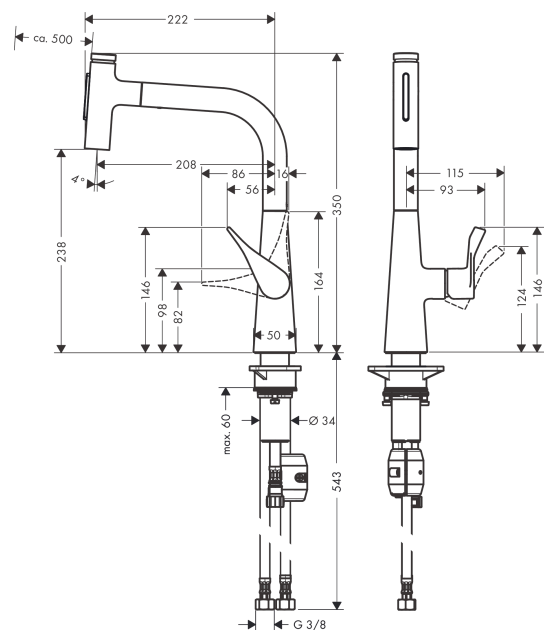

Metris Select M71

Кухонный смеситель, однорычажный, 240, с вытяжным душем, 2jet

Поверхности : **под сталь** Артикульный номер: **73822800**

Описание

Характеристики

- ComfortZone 240
- L-образный излив
- угол поворота излива: регулировка на 2 уровня, на 110° или 150°
- ламинарная струя, Душевая струя
- фиксируемая душевая струя, автоматическое переключение струи в исходный режим закрытием смесителя
- кнопка Select для комфортного включения/выключения воды
- магнитная система крепления душа MagFit
- максимальный расход воды при 3 бар: 7,3 л/мин
- керамический узел смешивания
- соединительные шланги G 3/8
- регулируемое ограничение температуры
- встроенный клапан обратного тока воды
- подходит для проточных водонагревателей

Технология

Продукт

Чертеж