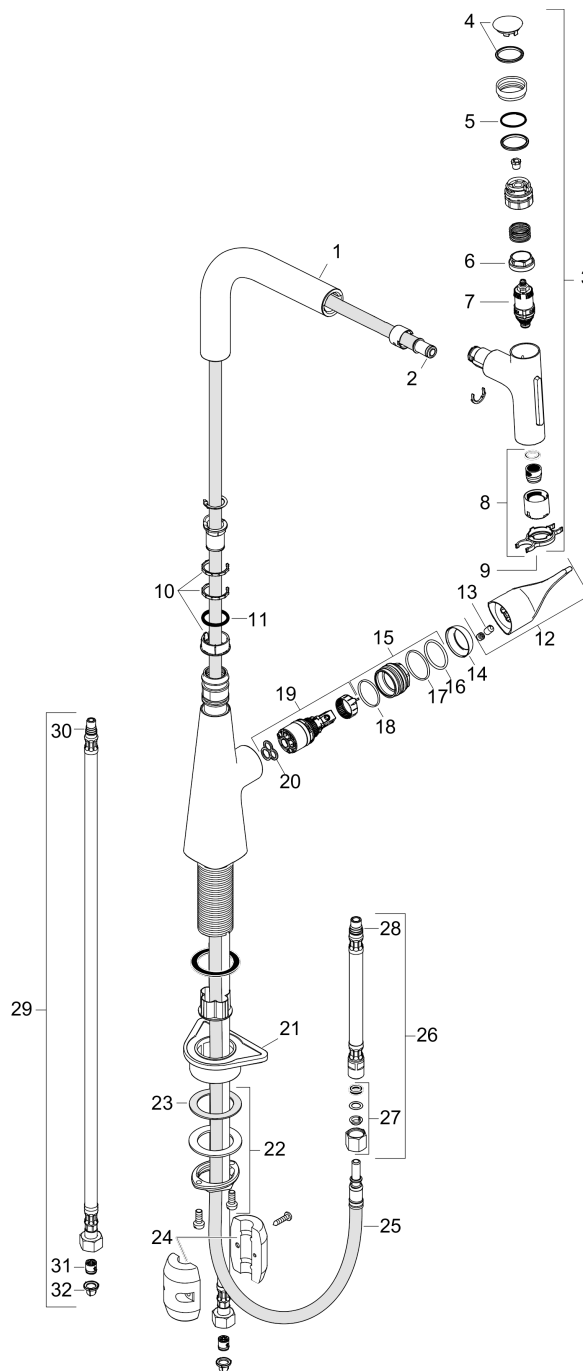

Кухонный смеситель, однорычажный, 240, с вытяжным душем, 2jet

Поверхности : под сталь Артикульный номер: 73822800

Покомпонентное изображение

Год выпуска: >10/19

Metris Select M71**Кухонный смеситель, однорычажный, 240, с вытяжным душем, 2jet**Поверхности : **под сталь** Артикульный номер: **73822800****Перечень запасных частей**

Год выпуска: >10/19

Позиция	Описание	Артикульный номер	PC	PU
1	spout cpl.	93175800	-	1
2	O-ring 8x2	98112000	-	1
3	handspray	93410800	-	1
4	cover	92566880	-	1
5	O-Ring 14x1,5	98201000	-	1
6	nut	92567000	-	1
7	shut off unit	98463000	-	1
8	spray former	93342000	-	1
9	service tool	95910000	-	1
10	set of lever collars	98365000	-	1
11	O-ring 21x2,5	98211000	-	1
12	handle	93170800	-	1
13	screw cover	95704000	-	1
14	flange	95493800	-	1
15	nut	98864000	-	1
16	O-ring 23x2	98398000	-	1
17	O-ring 27x1,5	92527000	-	1
18	O-ring 25x1,5	98146000	-	1
19	cartridge, assy	97685000	-	1
20	seal	98865000	-	1
21	support	97523000	-	1
22	fixing set (Ø 34)	95049000	-	1
23	lever collar	97548000	-	1
24	weight	98551000	-	1
25	hose 1,50 m	92569000	-	1
26	connection hose 600 mm M10x1	92568000	-	1
27	squeezing connection	96099000	-	1
28	O-ring 8x1,75	97827000	-	1
29	connection hose 900 mm M8x0,75 G3/8	95372000	-	1
30	O-ring 7x1,5	98422000	-	1
31	non return valve DW 10	96456000	-	1
32	filter packing	95291000	-	1
a	Grease	90920000	-	1