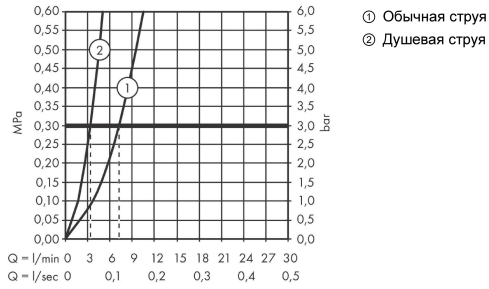

Технология**Продукт****Чертеж**

Metris Select M71

Кухонный смеситель, однорычажный, 240, с вытяжным душем, 2jet

Поверхности : **под сталь** Артикульный номер: **73822800**

График расхода воды

Metris Select M71