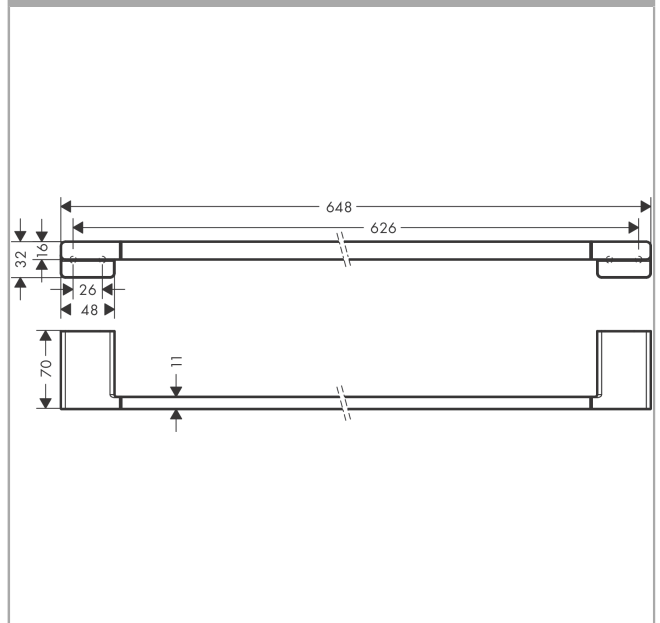

AddStoris**Держатель банного полотенца**Поверхности : **шлиф. черный хром**Артикульный номер: **41747340****Описание****Характеристики**

- настенный монтаж
- материал: металл
- материал держателя: металл
- длина: 648 мм
- с монтажным материалом
- concealed fastening
- расстояние между отверстиями: 626 мм
- диаметр отверстия: 6 мм

Награды за дизайн

reddot winner 2021

Продукт**Чертеж**

AddStoris**Держатель банного полотенца**

Поверхности : шлиф. черный хром

Артикульный номер: 41747340

**Покомпонентное изображение**

Год выпуска: >04/21

AddStoris**Держатель банного полотенца**Поверхности : **шлиф. черный хром** Артикульный номер: **41747340****Перечень запасных частей**Год выпуска: **>04/21**

| Позиция | Описание | Артикульный номер | PC | PU |
|----------------|-----------------|--------------------------|-----------|-----------|
| 1 | mounting set | 40915000 | - | 1 |