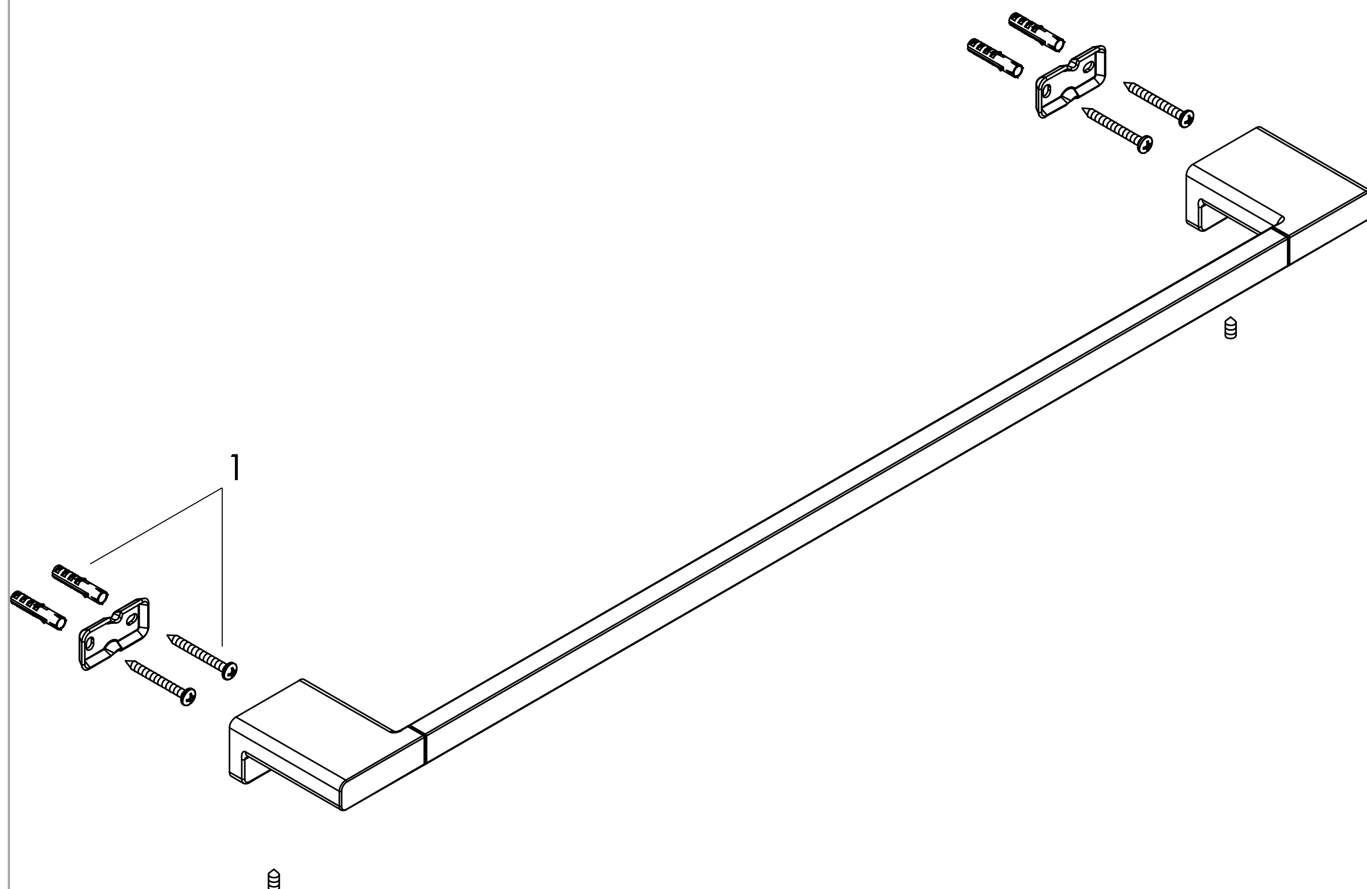

AddStoris**Держатель банного полотенца**Поверхности : **шлиф. черный хром**Артикульный номер: **41747340****Описание****Характеристики**

- настенный монтаж
- материал: металл
- материал держателя: металл
- длина: 648 мм
- с монтажным материалом
- concealed fastening
- расстояние между отверстиями: 626 мм
- диаметр отверстия: 6 мм

Награды за дизайн

reddot winner 2021

Продукт**Чертеж**

AddStoris**Держатель банного полотенца**

Поверхности : шлиф. черный хром

Артикульный номер: 41747340

**Покомпонентное изображение**

Год выпуска: >04/21

AddStoris**Держатель банного полотенца**Поверхности : **шлиф. черный хром** Артикульный номер: **41747340****Перечень запасных частей**Год выпуска: **>04/21**

| Позиция | Описание | Артикульный номер | PC | PU |
|----------------|-----------------|--------------------------|-----------|-----------|
| 1 | mounting set | 40915000 | - | 1 |