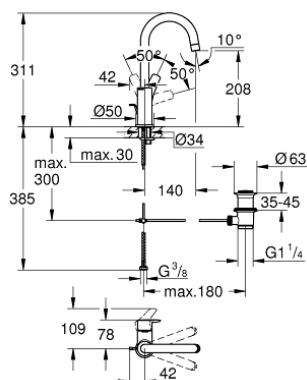

23 537 003 СМЕСИТЕЛЬ ОДНОРЫЧАЖНЫЙ ДЛЯ РАКОВИНЫ, 1/2", L-SIZE

ОПИСАНИЕ ПРОДУКТА

- монтаж на одно отверстие
- металлический рычаг
- **GROHE SilkMove** керамический картридж **28 мм**
- с ограничителем температуры
- **GROHE StarLight** хромированное покрытие поверхности
- **GROHE EcoJoy** - 5,7 л/мин
- **GROHE FastFixation** система быстрого монтажа
- поворотный трубкообразный излив
- рычажный донный клапан 1 1/4"
- гибкая подводка
- **профессиональная серия**

23 537 003 СМЕСИТЕЛЬ ОДНОРЫЧАЖНЫЙ ДЛЯ РАКОВИНЫ, 1/2",
L-SIZE

ЗАПАСНЫЕ ЧАСТИ

- 1: Рычаг (Order-nr. 48531000)
 - 2: Картридж (Order-nr. 46580000)
 - 3: Колпак (Order-nr. 46581000)
 - 4: Крепежное кольцо (Order-nr. 46715000)
 - 5: Трубообразный излив (Order-nr. 13427000)
 - 5.1: Страхочное кольцо (Order-nr. 4825700M)
 - 5.2: Аэратор (Order-nr. 13935000)
 - 6: lift rod US (Order-nr. 65936000)
 - 7: Обратное резьбовое соединение (Order-nr. 46671000)
 - 8: Сливной гарнитур 1 1/4" (Order-nr. 28910000)
 - 8.1: Пробка (Order-nr. 07182000)
 - 8.2: Эксцентриковая тяга (Order-nr. 07052000)
 - 9: Монтажный ключ (Order-nr. 19017000)*
 - 10: Эксцентриковая тяга (Order-nr. 07341000)*
- * Optional accessories