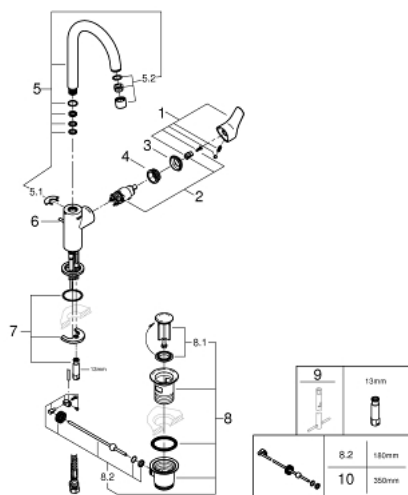

23 537 003 СМЕСИТЕЛЬ ОДНОРЫЧАЖНЫЙ ДЛЯ РАКОВИНЫ, 1/2", L-SIZE

ОПИСАНИЕ ПРОДУКТА

- монтаж на одно отверстие
- металлический рычаг
- **GROHE SilkMove** керамический картридж **28 мм**
- с ограничителем температуры
- **GROHE StarLight** хромированное покрытие поверхности
- **GROHE EcoJoy** - 5,7 л/мин
- **GROHE FastFixation** система быстрого монтажа
- поворотный трубкообразный излив
- рычажный донный клапан 1 1/4"
- гибкая подводка
- **профессиональная серия**

23 537 003 СМЕСИТЕЛЬ ОДНОРЫЧАЖНЫЙ ДЛЯ РАКОВИНЫ, 1/2",
L-SIZE

ЗАПАСНЫЕ ЧАСТИ

- 1: Рычаг (Order-nr. 48531000)
 - 2: Картридж (Order-nr. 46580000)
 - 3: Колпак (Order-nr. 46581000)
 - 4: Крепежное кольцо (Order-nr. 46715000)
 - 5: Трубообразный излив (Order-nr. 13427000)
 - 5.1: Страхочное кольцо (Order-nr. 4825700M)
 - 5.2: Аэратор (Order-nr. 13935000)
 - 6: lift rod US (Order-nr. 65936000)
 - 7: Обратное резьбовое соединение (Order-nr. 46671000)
 - 8: Сливной гарнитур 1 1/4" (Order-nr. 28910000)
 - 8.1: Пробка (Order-nr. 07182000)
 - 8.2: Эксцентриковая тяга (Order-nr. 07052000)
 - 9: Монтажный ключ (Order-nr. 19017000)*
 - 10: Эксцентриковая тяга (Order-nr. 07341000)*
- * Optional accessories