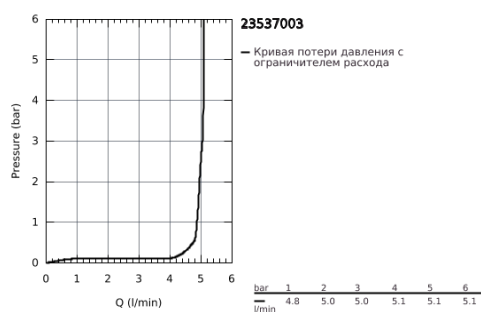

23 537 003 СМЕСИТЕЛЬ ОДНОРЫЧАЖНЫЙ ДЛЯ РАКОВИНЫ, 1/2", L-SIZE

ОПИСАНИЕ ПРОДУКТА

- монтаж на одно отверстие
- металлический рычаг
- **GROHE SilkMove** керамический картридж **28 мм**
- с ограничителем температуры
- **GROHE StarLight** хромированное покрытие поверхности
- **GROHE EcoJoy** - 5,7 л/мин
- **GROHE FastFixation** система быстрого монтажа
- поворотный трубкообразный излив
- рычажный донный клапан 1 1/4"
- гибкая подводка
- **профессиональная серия**

23 537 003 СМЕСИТЕЛЬ ОДНОРЫЧАЖНЫЙ ДЛЯ РАКОВИНЫ, 1/2",
L-SIZE

ЗАПАСНЫЕ ЧАСТИ

- 1: Рычаг (Order-nr. 48531000)
 - 2: Картридж (Order-nr. 46580000)
 - 3: Колпак (Order-nr. 46581000)
 - 4: Крепежное кольцо (Order-nr. 46715000)
 - 5: Трубообразный излив (Order-nr. 13427000)
 - 5.1: Страхочное кольцо (Order-nr. 4825700M)
 - 5.2: Аэратор (Order-nr. 13935000)
 - 6: lift rod US (Order-nr. 65936000)
 - 7: Обратное резьбовое соединение (Order-nr. 46671000)
 - 8: Сливной гарнитур 1 1/4" (Order-nr. 28910000)
 - 8.1: Пробка (Order-nr. 07182000)
 - 8.2: Эксцентриковая тяга (Order-nr. 07052000)
 - 9: Монтажный ключ (Order-nr. 19017000)*
 - 10: Эксцентриковая тяга (Order-nr. 07341000)*
- * Optional accessories