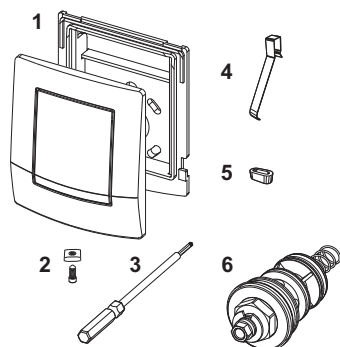

Запасные части:

1	9820081	Лицевая панель TECEambia Urinal, белая
2	9820097	Крепежный винт панели смыва писсуара
3	9820091	Торцевой ключ, 2 мм
4	9820020	Пружины клавиш (2 шт.)
5	9820024	Резиновые амортизаторы (2 шт.)
6	9820031	Картридж клапана смыва U 1