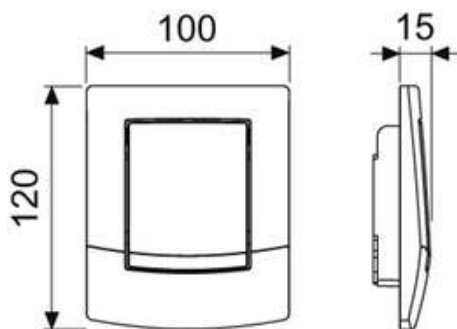

Панель смыва TECEambia с картриджем для писсуара

номенклатурный номер : 9242100

Цвет: Белый

Выставочные образцы: Да

К 1: 1 шт.

К 2: 15 шт.

описание:

Полный комплект для сборки корпуса сливного клапана TECE U 1;
Категории сливного клапана 1.5 и 4 (DIN EN 12541);
Регулируемый объем смыва 1, 2 или 4 литра;
Минимальное рабочее давление в системе — 0,5 бар.

Комплект поставки:

- Картридж сливного клапана
- Привинчиваемая пластиковая панель смыва
- Толкатель и крепежные элементы

Размеры (ш x в x г): 100 x 120 x 15 мм

данные о продажах:

наименование товара: Панель смыва TECEambia с картриджем для писсуара, белая

Группа товаров: 904

Группа продукции: 2009040010

Чертежи: