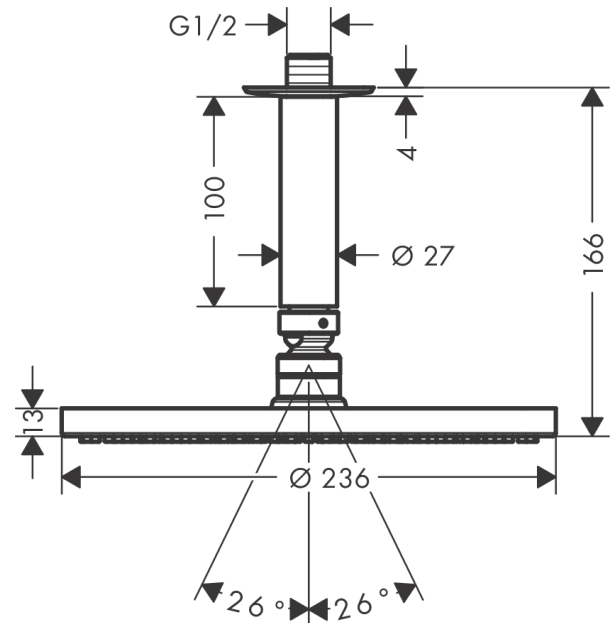

Raindance S

Верхний душ 240 1jet PowderRain с потолочным подсоединением

Поверхности : хром Артикулный номер : 27620000

Описание

Характеристики

- состоит из: верхний душ, потолочное подсоединение
- тип струи: PowderRain
- размер душевого диска: 240 мм
- шарнирное соединение: регулируемый угол верхнего душа
- расход воды PowderRain (при 3 барах): 18 л/мин
- материал душевого диска: металл
- длина потолочного подсоединения: 100 мм
- монтаж: потолок
- соединительная резьба G 1/2

Технология

Продукт

Чертеж

График расхода воды

Расход измерен практически с помощью соответствующей арматуры (термостат/смеситель/скрытый клапан).