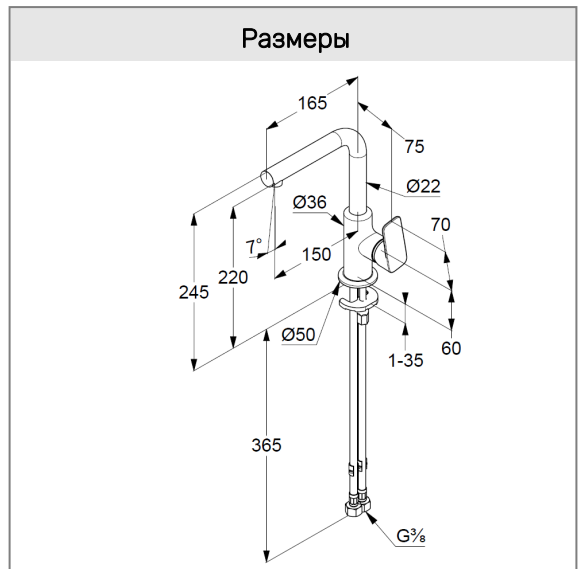

**KLUDI PURE&STYLE**

однорычажный смеситель на умывальник DN 15

**№ арт.:**

40 024 05 75

**Поверхн.:**

05 хром

**Описание:**

однорычажный смеситель на умывальник  
литой рычаг  
поворотный излив  
монтаж на одно отверстие  
расход воды 4,5 л/мин при давлении 3 бара  
аэратор M 24 x 1  
керамический картридж  
с ограничителем горячей воды  
без донного клапана  
гибкая подводка G 3/8  
система быстрого монтажа

**Фото**

**Размеры**

**График расхода воды**