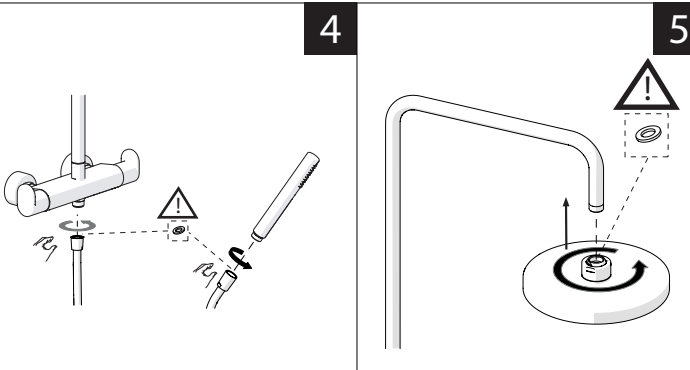

VALVOLA DI NON RITORNO
NON-RETURN VALVE

3

4

5

6

REGULAR
POSITION
REGOLARE
POSIZIONE

7

UP94030/50

REGULAR
POSITION
REGOLARE
POSIZIONE

UP94030/50

TELESCOPICA
TELESCOPIC

8

UP94030/50

9

CAMBIA I FILTRI (ricambi nella scatola)
CHANGE FILTERS (spare into the box)

10