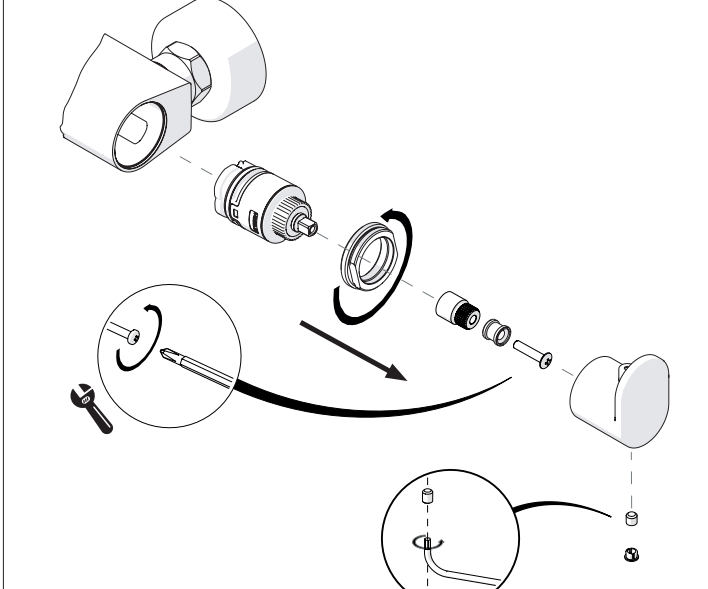

UP94030/50

TELESCOPICA
TELESCOPIC

8

UP94030/50

9

CAMBIA I FILTRI (ricambi nella scatola)
CHANGE FILTERS (spare into the box)

10

11

NOBILIS®
The Best Technology for Water

UP94030/30

UP94030/50

www.grupponobili.it

PRIMA DI INIZIARE / BEFORE STARTING

PULIZIA / CLEANING

IISTRUP94030/30#---STD

REV0.01/2018