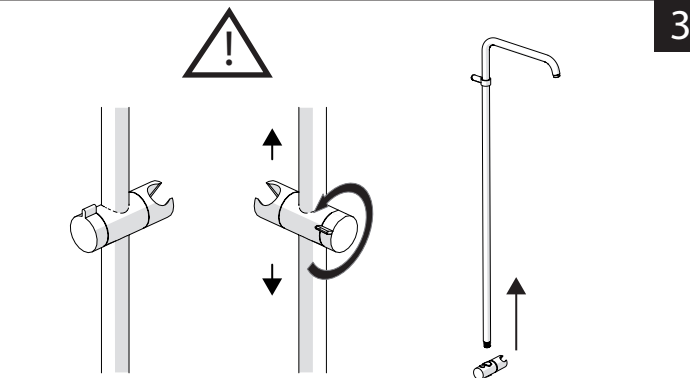

VALVOLA DI NON RITORNO
NON-RETURN VALVE

3

4

5

6

REGULAR
POSITION
REGOLARE
POSIZIONE

7

UP94030/50

REGULAR
POSITION
REGOLARE
POSIZIONE

UP94030/50

TELESCOPICA
TELESCOPIC

8

UP94030/50

9

CAMBIA I FILTRI (ricambi nella scatola)
CHANGE FILTERS (spare into the box)

10