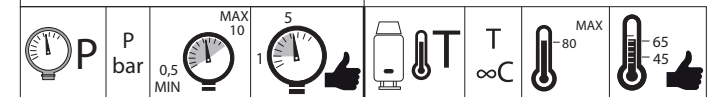

11

NOBILIS[®]
The Best Technology for Water

UP94030/30

UP94030/50

www.grupponobili.it

PRIMA DI INIZIARE / BEFORE STARTING

PULIZIA / CLEANING

IISTRUP94030/30#---STD