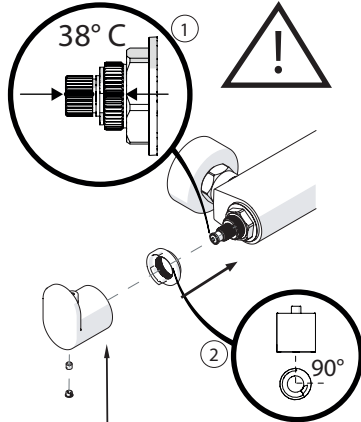

VALVOLA DI NON RITORNO
NON-RETURN VALVE

3

4

5

6

REGULAR
POSITION
REGOLARE
POSIZIONE

7

UP94030/50

REGULAR
POSITION
REGOLARE
POSIZIONE

UP94030/50

TELESCOPICA
TELESCOPIC

8

UP94030/50

9

CAMBIA I FILTRI (ricambi nella scatola)
CHANGE FILTERS (spare into the box)

10