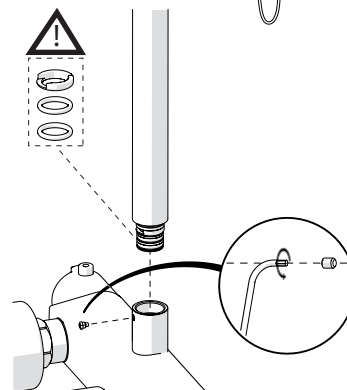

VALVOLA DI NON RITORNO
NON-RETURN VALVE

3

4

5

6

REGULAR
POSITION
REGOLARE
POSIZIONE

7

UP94030/50

REGULAR
POSITION
REGOLARE
POSIZIONE

UP94030/50

TELESCOPICA
TELESCOPIC

8

UP94030/50

9

CAMBIA I FILTRI (ricambi nella scatola)
CHANGE FILTERS (spare into the box)

10