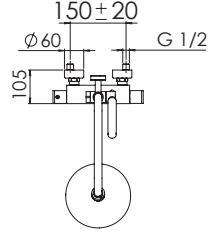

VALVOLA DI NON RITORNO
NON-RETURN VALVE

3

4

5

6

REGULAR
POSITION
REGOLARE
POSIZIONE

7

UP94030/50

REGULAR
POSITION
REGOLARE
POSIZIONE

UP94030/50

TELESCOPICA
TELESCOPIC

8

UP94030/50

9

CAMBIA I FILTRI (ricambi nella scatola)
CHANGE FILTERS (spare into the box)

10