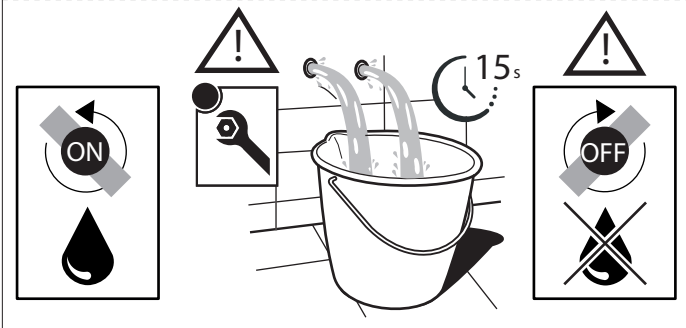

Not included / Non incluso / Non Inclus / Nie zawarty / No incluido / Nao incluido

1

UP94030/50

TELESCOPICA
TELESCOPIC

a

2

b

c

VALVOLA DI NON RITORNO
NON-RETURN VALVE

3

4

5

6

REGULAR
POSITION
REGOLARE
POSIZIONE

7

UP94030/50

REGULAR
POSITION
REGOLARE
POSIZIONE