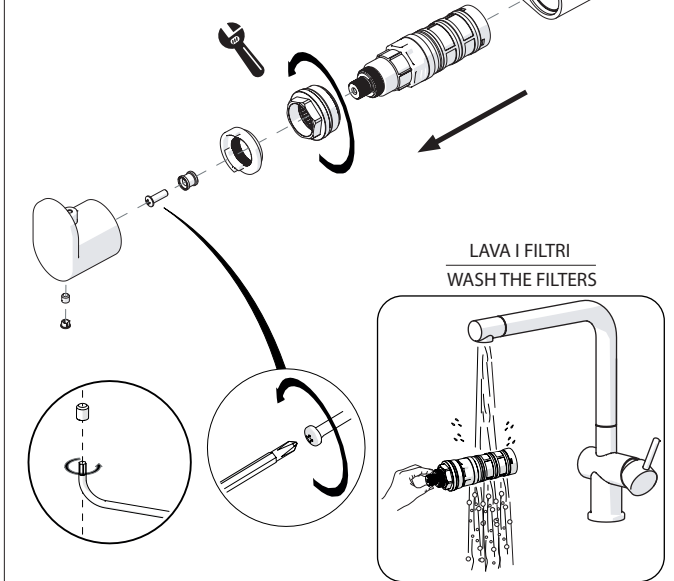

REGULAR
POSITION
REGOLARE
POSIZIONE

UP94030/50

TELESCOPICA
TELESCOPIC

8

UP94030/50

9

CAMBIA I FILTRI (ricambi nella scatola)
CHANGE FILTERS (spare into the box)

10