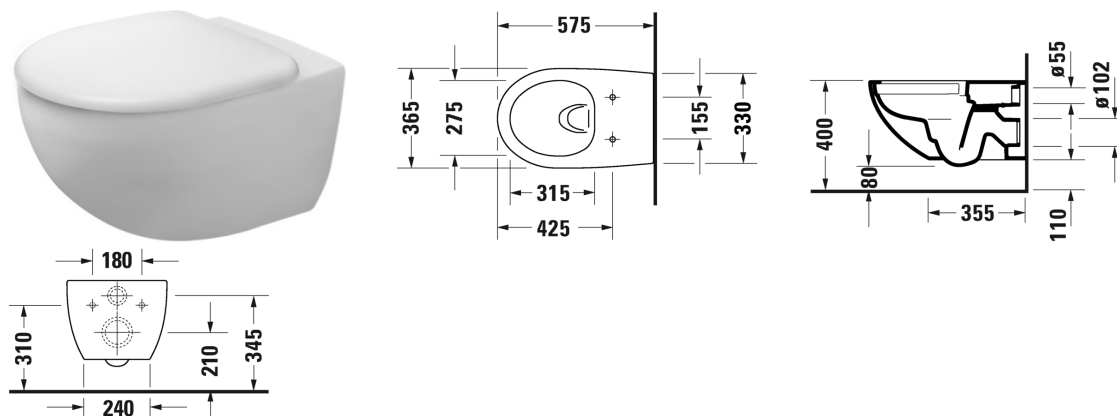

Architec Унитаз подвесной Duravit Rimless® # 257209..00
/ 257209..00

| < 365 мм > |

Унитаз подвесной Duravit Rimless®	Размеры	Вес	Номер заказа
без смывного края, с вертикальным смывом, вкл. крепление Durafix			
Цвета			
00 Белый Alpin 20 HygieneGlaze (антибактериальная керамическая глазурь с практически неограниченной эффективностью)			
Вариант			
♣ 4,5 л	365 x 575 мм	24,100 кг	257209..00
♣ 4,5 л	365 x 575 мм	24,100 кг	257209..00
Справка			
Крепление Durafix для скрытого монтажа включено в поставку			
Сантехническая керамика со специальным покрытием WonderGliss остается чистой и красивой в течение долгого времени. При заказе WonderGliss добавьте "1" на 11-м месте в артикуле модели.			
Принадлежности			
Звукоизоляция для подвесного унитаза		0,300 кг	005064
Крепление для подвесного биде и подвесного унитаза	Ø 12 x 180 мм	0,200 кг	006500
Соответствующая продукция			
Сиденье для унитаза съемный вариант, внахлест, петли: нерж. сталь, с автоматическим закрыванием,			006969
Сиденье для унитаза съемный вариант, внахлест, петли: нерж. сталь, без автоматического опускания,			006961

Architec Унитаз подвесной Duravit Rimless® # 257209..00
/ 257209..00

|< 365 мм >|

Все чертежи содержат необходимые размеры с соблюдением стандартных допусков. Они указаны в мм и не являются обязательными. Точные размеры, в частности для монтажа по индивидуальному заказу, можно получить только по готовому изделию.