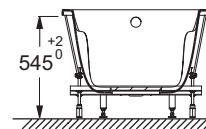

**Collection :** ODÉON UP

**Couleur\* :**

00 - Blanc

**Caractéristiques techniques**

- DIMENSIONS : 90 x 54 x 57,50 cm
- MATÉRIAU : Acrylique
- TABLIER ASSOCIÉ EN OPTION : Non
- BAIGNOIRE DEUX PLACES : Non
- POIDS : 5 kg
- TYPES D'ACCESSOIRE : Tablier
- PARE-BAIN ASSOCIÉ EN OPTION : Non
- EQUIPABLE EN BALNÉO : Non

**Produits requis**

- E60581

**Dessin technique**

	Acrylique			
	Tablier frontal		Tablier latéral	
	Blanc	Prix HT (€)	Blanc	Prix HT (€)
180 x 90 cm	E6329-00	398,60	E6364-00	279,70
180 x 80 cm	E6329-00	398,60	E6342-00	231,20
170 x 75 cm	E6332-00	398,60	E6350-00	231,20
170 x 70 cm	E6332-00	398,60	E6358-00	231,20
160 x 75 cm	E6339-00	398,60	E6350-00	231,20
150 x 70 cm	E6340-00	398,60	E6358-00	231,20

Descriptif CCTP : Tablier latéral 90 cm. E6364. Collection : ODÉON UP. DIMENSIONS : 90 x 54 x 57,50 cm. POIDS : 5 kg. MATÉRIAU : Acrylique. TYPES D'ACCESSOIRE : Tablier. TABLIER ASSOCIÉ EN OPTION : Non. PARE-BAIN ASSOCIÉ EN OPTION : Non. BAIGNOIRE DEUX PLACES : Non. EQUIPABLE EN BALNÉO : Non.