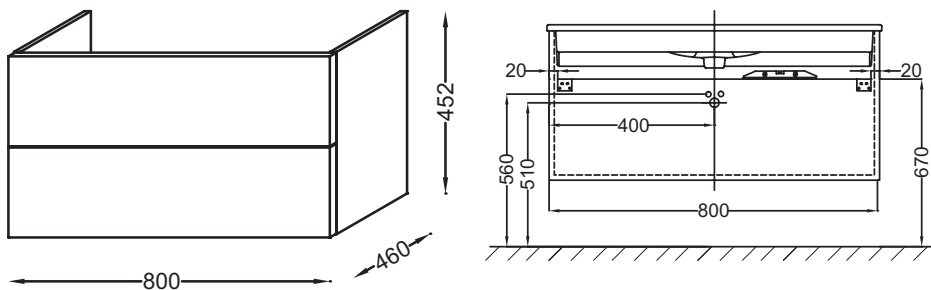

### Преимущества для конечного пользователя

- **Функциональность:** система хранения (мебель с 2 или 3 выдвижными ящиками), 2 дополнительных модуля (60 и 80 см)
- **Дизайн:** керамическая раковина элегантно располагается на мебели

### Технические характеристики

- **РАЗМЕРЫ (СМ):** 80 x 46 x 45,20 см
- **МАТЕРИАЛ:** Лак или меламин
- **НОРМЫ И ПРАВИЛА:** NF
- **РЕШЕНИЕ ХРАНЕНИЯ:** Выдвижные ящики
- **РУЧКИ:** Прямоугольная ручка
- **ВЕС:** 25 кг
- **ТИП УСТАНОВКИ:** Крепление к стене
- **МЕСТО ДЛЯ ХРАНЕНИЯ:** 2 выдвижных ящика с механизмом «плавное закрывание»
- **ПРОДУКТ В КОМПЛЕКТЕ:** (смеситель и раковина-столешница не в комплекте)
- **ФИКСАЦИЯ:** Установщику понадобится набор крепежей для монтажа на стену

### Связанные продукты

- ЕВ322: Комплект ножек 38 см

### Технический чертёж

Спецификация продукта: Мебель для раковины-столешницы 80 см, прямоугольная ручка. ЕВ2078-R2. Коллекция: VOX. РАЗМЕРЫ (СМ): 80 x 46 x 45,20 см. ВЕС: 25 кг. МАТЕРИАЛ: Лак или меламин. ТИП УСТАНОВКИ: Крепление к стене. НОРМЫ И ПРАВИЛА: NF. МЕСТО ДЛЯ ХРАНЕНИЯ: 2 выдвижных ящика с механизмом «плавное закрывание». РЕШЕНИЕ ХРАНЕНИЯ: Выдвижные ящики. ПРОДУКТ В КОМПЛЕКТЕ: (смеситель и раковина-столешница не в комплекте). РУЧКИ: Прямоугольная ручка. ФИКСАЦИЯ: Установщику понадобится набор крепежей для монтажа на стену.