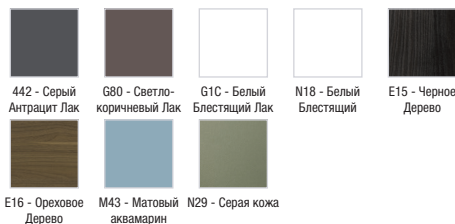

**ЕВ2078-R2**

**Коллекция:** VOX

**Отделки\*:**

**Общие характеристики:**