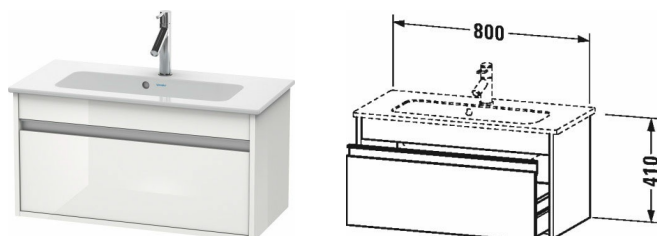

Ketho Тумбочка подвесная компакт # KT6423

| < 800 мм > |

Тумбочка подвесная компакт	Размеры	Вес	Номер заказа
1 выдвижное отделение, для ME by Starck # 234283			
Цвета			
M07 Бетонно-серый матовый декор M09 Светло-голубой матовый декор M14 Терра, декор M18 Белый матовый, декор M21 Орех темный декор M22 Белый глянцевый декор M31 Сосна серебристая, декор M43 Базальт матовый, декор M49 Графит матовый, декор M51 Сосна коричневая, декор M52 Европейский дуб, декор M53 Каштан темный, декор M75 Лен, декор M79 Орех натуральный, декор M91 Серо-коричневый декор			
Вариант			
	800 x 385 мм		KT6423
Справка			
монтаж только в сочетании с малогабаритным сифоном (рекомендуется # 005076), Система разделителей (опция), съемный элемент # UV 9955			
Соответствующая продукция			
Система разделителей Индивидуальная переустанавливаемая система разделителей с крышкой, черный бриллиант, для тумбочки, 115 x 270 мм	115 x 270 мм		UV9955
Малогабаритный сифон , 1 1/4" мм	1 1/4" мм		005076
Умывальник, умывальник для мебели компакт с переливом, с плоскостью под смеситель, 830 x 400 мм	830 x 400 мм		234283