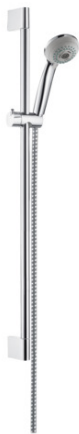

Crometta 85

Душевой набор Crometta 85 Multi/Unica/Crometta 0,65 м, 1/2"

Поверхности : хром Артикульный номер : 27767000

Описание

Характеристики

- состоит из: ручной душ, душевая штанга, шланг для душа, ползунок
- тип струи: обычная, массажная, MonoRain
- переключение типов струи с помощью вращающегося душевого диска
- без упорного подшипника
- держатель ручного душа регулируется в пределах 90°, поворачивается вправо и влево, перемещается вверх и вниз
- максимальный расход воды при 3 бар: 16 л/мин
- хромированные настенные крепления из пластика

Технология

Продукт