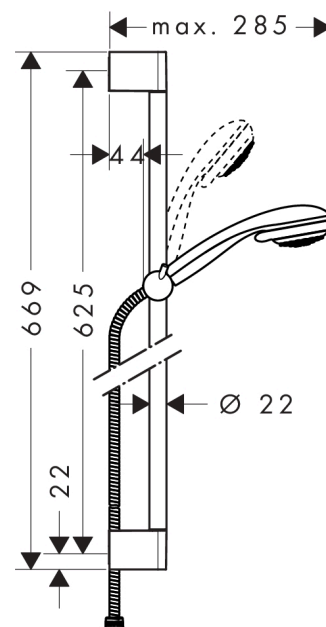

## Crometta 85

Душевой набор Crometta 85 Multi/Unica/Crometta 0,65 м, 1/2"

Поверхности : хром Артикульный номер : 27767000

#### Характеристики

- состоит из: ручной душ, душевая штанга, шланг для душа, ползунок
- тип струи: обычная, массажная, MonoRain
- переключение типов струи с помощью вращающегося душевого диска
- без упорного подшипника
- держатель ручного душа регулируется в пределах 90°, поворачивается вправо и влево, перемещается вверх и вниз
- максимальный расход воды при 3 бар: 16 л/мин
- хромированные настенные крепления из пластика

### График расхода воды

Расход измерен практически с помощью соответствующей арматуры (термостат/смеситель/скрытый клапан).

**Crometta 85**

Душевой набор Crometta 85 Multi/Unica/Crometta 0,65 м, 1/2'

Поверхности : **хром** Артикульный номер: **27767000**