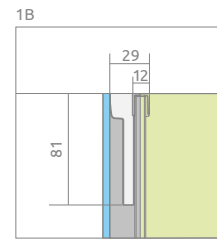

Euphoria DWJ

Profile finish:

Данное изделие доступно с фурнитурой цвета:

01 Chrome
01 Хром

Euphoria DWJ + Giaros D

Shower enclosure set consists of 2 parts: door and front wall. Please specify both article numbers when making an order.

В заказе надо указать 2 номера артикулов: створки двери и неподвижного пристенка.

Model Модель	Width of niche (X) Ширина ниши (X)	Height (H) Высота (H)	Element Наименование	TRANSPARENT GLASS ПРОЗРАЧНОЕ СТЕКЛО
				Art. No. № арт.
DWJ 80 L	794-812	2000	Door G 512 L	383512-01L
			DWJ front wall 243 L	383212-01L
DWJ 80 R	794-812	2000	Door G 512 R	383512-01R
			DWJ front wall 243 R	383212-01R
DWJ 90 L	894-912	2000	Door G 612 L	383612-01L
			DWJ front wall 243 L	383212-01L
DWJ 90 R	894-912	2000	Door G 612 R	383612-01R
			DWJ front wall 243 R	383212-01R
DWJ 100 L	994-1012	2000	Door G 612 L	383612-01L
			DWJ front wall 343 L	383214-01L
DWJ 100 R	994-1012	2000	Door G 612 R	383612-01R
			DWJ front wall 343 R	383214-01R
DWJ 110 L	1094-1112	2000	Door G 812 L	383812-01L
			DWJ front wall 243 L	383212-01L
DWJ 110 R	1094-1112	2000	Door G 812 R	383812-01R
			DWJ front wall 243 R	383212-01R
DWJ 120 L	1194-1212	2000	Door G 812 L	383812-01L
			DWJ front wall 343 L	383214-01L
DWJ 120 R	1194-1212	2000	Door G 812 R	383812-01R
			DWJ front wall 343 R	383214-01R
DWJ 130 L	1294-1312	2000	Door G 812 L	383812-01L
			DWJ front wall 443 L	383217-01L
DWJ 130 R	1294-1312	2000	Door G 812 R	383812-01R
			DWJ front wall 443 R	383217-01R

Model Модель	X	B	C	D	H
DWJ 80	794-812	540	260-270	500	2000
DWJ 90	894-912	640	260-270	600	2000
DWJ 100	994-1012	640	360-370	600	2000
DWJ 110	1094-1112	840	260-270	800	2000
DWJ 120	1194-1212	840	360-370	800	2000
DWJ 130	1294-1312	840	460-470	800	2000