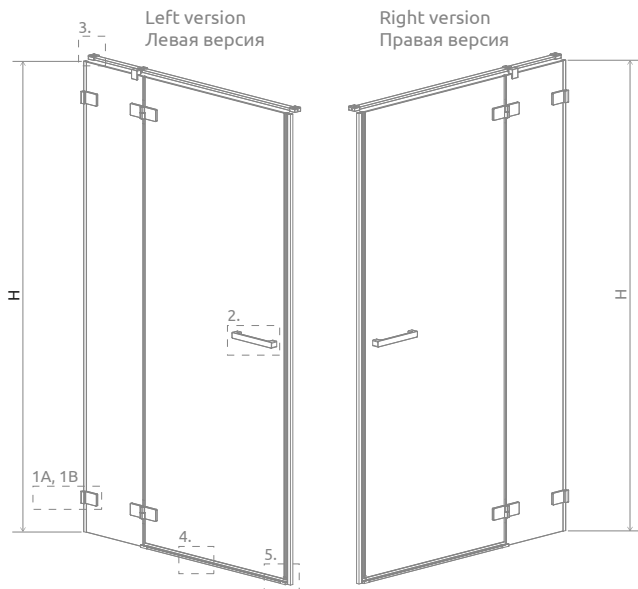

Euphoria DWJ

Profile finish:

Данное изделие доступно с фурнитурой цвета:

01 Chrome
01 Хром

Euphoria DWJ + Giaros D

Shower enclosure set consists of 2 parts: door and front wall. Please specify both article numbers when making an order.

В заказе надо указать 2 номера артикулов: створки двери и неподвижного пристенка.

Model Модель	Width of niche (X) Ширина ниши (X)	Height (H) Высота (H)	Element Наименование	TRANSPARENT GLASS ПРОЗРАЧНОЕ СТЕКЛО
				Art. No. № арт.
DWJ 80 L	794-812	2000	Door G 512 L	383512-01L
			DWJ front wall 243 L	383212-01L
DWJ 80 R	794-812	2000	Door G 512 R	383512-01R
			DWJ front wall 243 R	383212-01R
DWJ 90 L	894-912	2000	Door G 612 L	383612-01L
			DWJ front wall 243 L	383212-01L
DWJ 90 R	894-912	2000	Door G 612 R	383612-01R
			DWJ front wall 243 R	383212-01R
DWJ 100 L	994-1012	2000	Door G 612 L	383612-01L
			DWJ front wall 343 L	383214-01L
DWJ 100 R	994-1012	2000	Door G 612 R	383612-01R
			DWJ front wall 343 R	383214-01R
DWJ 110 L	1094-1112	2000	Door G 812 L	383812-01L
			DWJ front wall 243 L	383212-01L
DWJ 110 R	1094-1112	2000	Door G 812 R	383812-01R
			DWJ front wall 243 R	383212-01R
DWJ 120 L	1194-1212	2000	Door G 812 L	383812-01L
			DWJ front wall 343 L	383214-01L
DWJ 120 R	1194-1212	2000	Door G 812 R	383812-01R
			DWJ front wall 343 R	383214-01R
DWJ 130 L	1294-1312	2000	Door G 812 L	383812-01L
			DWJ front wall 443 L	383217-01L
DWJ 130 R	1294-1312	2000	Door G 812 R	383812-01R
			DWJ front wall 443 R	383217-01R

Model Модель	X	B	C	D	H
DWJ 80	794-812	540	260-270	500	2000
DWJ 90	894-912	640	260-270	600	2000
DWJ 100	994-1012	640	360-370	600	2000
DWJ 110	1094-1112	840	260-270	800	2000
DWJ 120	1194-1212	840	360-370	800	2000
DWJ 130	1294-1312	840	460-470	800	2000