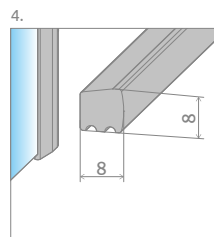

В заказе надо указать 2 номера артикулов: створки двери и неподвижного пристенка.

Model Модель	Width of niche (X) Ширина ниши (X)	Height (H) Высота (H)	Element Наименование	TRANSPARENT GLASS ПРОЗРАЧНОЕ СТЕКЛО
				Art. No. № арт.
DWJ 80 L	794-812	2000	Door G 512 L	383512-01L
			DWJ front wall 243 L	383212-01L
DWJ 80 R	794-812	2000	Door G 512 R	383512-01R
			DWJ front wall 243 R	383212-01R
DWJ 90 L	894-912	2000	Door G 612 L	383612-01L
			DWJ front wall 243 L	383212-01L
DWJ 90 R	894-912	2000	Door G 612 R	383612-01R
			DWJ front wall 243 R	383212-01R
DWJ 100 L	994-1012	2000	Door G 612 L	383612-01L
			DWJ front wall 343 L	383214-01L
DWJ 100 R	994-1012	2000	Door G 612 R	383612-01R
			DWJ front wall 343 R	383214-01R
DWJ 110 L	1094-1112	2000	Door G 812 L	383812-01L
			DWJ front wall 243 L	383212-01L
DWJ 110 R	1094-1112	2000	Door G 812 R	383812-01R
			DWJ front wall 243 R	383212-01R
DWJ 120 L	1194-1212	2000	Door G 812 L	383812-01L
			DWJ front wall 343 L	383214-01L
DWJ 120 R	1194-1212	2000	Door G 812 R	383812-01R
			DWJ front wall 343 R	383214-01R
DWJ 130 L	1294-1312	2000	Door G 812 L	383812-01L
			DWJ front wall 443 L	383217-01L
DWJ 130 R	1294-1312	2000	Door G 812 R	383812-01R
			DWJ front wall 443 R	383217-01R

Model Модель	X	B	C	D	H
DWJ 80	794-812	540	260-270	500	2000
DWJ 90	894-912	640	260-270	600	2000
DWJ 100	994-1012	640	360-370	600	2000
DWJ 110	1094-1112	840	260-270	800	2000
DWJ 120	1194-1212	840	360-370	800	2000
DWJ 130	1294-1312	840	460-470	800	2000