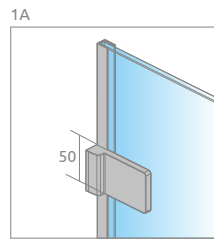

Euphoria DWJ

Profile finish:

Данное изделие доступно с фурнитурой цвета:

01 Chrome
01 Хром

Euphoria DWJ + Giaros D

Shower enclosure set consists of 2 parts: door and front wall. Please specify both article numbers when making an order.

В заказе надо указать 2 номера артикулов: створки двери и неподвижного пристенка.

Model Модель	Width of niche (X) Ширина ниши (X)	Height (H) Высота (H)	Element Наименование	TRANSPARENT GLASS ПРОЗРАЧНОЕ СТЕКЛО
				Art. No. № арт.
DWJ 80 L	794-812	2000	Door G 512 L	383512-01L
			DWJ front wall 243 L	383212-01L
DWJ 80 R	794-812	2000	Door G 512 R	383512-01R
			DWJ front wall 243 R	383212-01R
DWJ 90 L	894-912	2000	Door G 612 L	383612-01L
			DWJ front wall 243 L	383212-01L
DWJ 90 R	894-912	2000	Door G 612 R	383612-01R
			DWJ front wall 243 R	383212-01R
DWJ 100 L	994-1012	2000	Door G 612 L	383612-01L
			DWJ front wall 343 L	383214-01L
DWJ 100 R	994-1012	2000	Door G 612 R	383612-01R
			DWJ front wall 343 R	383214-01R
DWJ 110 L	1094-1112	2000	Door G 812 L	383812-01L
			DWJ front wall 243 L	383212-01L
DWJ 110 R	1094-1112	2000	Door G 812 R	383812-01R
			DWJ front wall 243 R	383212-01R
DWJ 120 L	1194-1212	2000	Door G 812 L	383812-01L
			DWJ front wall 343 L	383214-01L
DWJ 120 R	1194-1212	2000	Door G 812 R	383812-01R
			DWJ front wall 343 R	383214-01R
DWJ 130 L	1294-1312	2000	Door G 812 L	383812-01L
			DWJ front wall 443 L	383217-01L
DWJ 130 R	1294-1312	2000	Door G 812 R	383812-01R
			DWJ front wall 443 R	383217-01R

Model Модель	X	B	C	D	H
DWJ 80	794-812	540	260-270	500	2000
DWJ 90	894-912	640	260-270	600	2000
DWJ 100	994-1012	640	360-370	600	2000
DWJ 110	1094-1112	840	260-270	800	2000
DWJ 120	1194-1212	840	360-370	800	2000
DWJ 130	1294-1312	840	460-470	800	2000