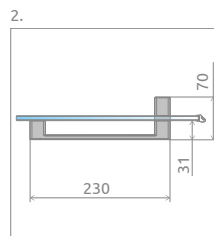

В заказе надо указать 2 номера артикулов: створки двери и неподвижного пристенка.

Model Модель	Width of niche (X) Ширина ниши (X)	Height (H) Высота (H)	Element Наименование	TRANSPARENT GLASS ПРОЗРАЧНОЕ СТЕКЛО
				Art. No. № арт.
DWJ 80 L	794-812	2000	Door G 512 L	383512-01L
			DWJ front wall 243 L	383212-01L
DWJ 80 R	794-812	2000	Door G 512 R	383512-01R
			DWJ front wall 243 R	383212-01R
DWJ 90 L	894-912	2000	Door G 612 L	383612-01L
			DWJ front wall 243 L	383212-01L
DWJ 90 R	894-912	2000	Door G 612 R	383612-01R
			DWJ front wall 243 R	383212-01R
DWJ 100 L	994-1012	2000	Door G 612 L	383612-01L
			DWJ front wall 343 L	383214-01L
DWJ 100 R	994-1012	2000	Door G 612 R	383612-01R
			DWJ front wall 343 R	383214-01R
DWJ 110 L	1094-1112	2000	Door G 812 L	383812-01L
			DWJ front wall 243 L	383212-01L
DWJ 110 R	1094-1112	2000	Door G 812 R	383812-01R
			DWJ front wall 243 R	383212-01R
DWJ 120 L	1194-1212	2000	Door G 812 L	383812-01L
			DWJ front wall 343 L	383214-01L
DWJ 120 R	1194-1212	2000	Door G 812 R	383812-01R
			DWJ front wall 343 R	383214-01R
DWJ 130 L	1294-1312	2000	Door G 812 L	383812-01L
			DWJ front wall 443 L	383217-01L
DWJ 130 R	1294-1312	2000	Door G 812 R	383812-01R
			DWJ front wall 443 R	383217-01R

Model Модель	X	B	C	D	H
DWJ 80	794-812	540	260-270	500	2000
DWJ 90	894-912	640	260-270	600	2000
DWJ 100	994-1012	640	360-370	600	2000
DWJ 110	1094-1112	840	260-270	800	2000
DWJ 120	1194-1212	840	360-370	800	2000
DWJ 130	1294-1312	840	460-470	800	2000