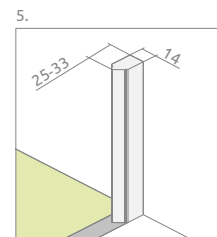

Euphoria DWJ

Profile finish:

Данное изделие доступно с фурнитурой цвета:

01 Chrome
01 Хром

Euphoria DWJ + Giaros D

Shower enclosure set consists of 2 parts: door and front wall. Please specify both article numbers when making an order.

В заказе надо указать 2 номера артикулов: створки двери и неподвижного пристенка.

Model Модель	Width of niche (X) Ширина ниши (X)	Height (H) Высота (H)	Element Наименование	TRANSPARENT GLASS ПРОЗРАЧНОЕ СТЕКЛО
				Art. No. № арт.
DWJ 80 L	794-812	2000	Door G 512 L	383512-01L
			DWJ front wall 243 L	383212-01L
DWJ 80 R	794-812	2000	Door G 512 R	383512-01R
			DWJ front wall 243 R	383212-01R
DWJ 90 L	894-912	2000	Door G 612 L	383612-01L
			DWJ front wall 243 L	383212-01L
DWJ 90 R	894-912	2000	Door G 612 R	383612-01R
			DWJ front wall 243 R	383212-01R
DWJ 100 L	994-1012	2000	Door G 612 L	383612-01L
			DWJ front wall 343 L	383214-01L
DWJ 100 R	994-1012	2000	Door G 612 R	383612-01R
			DWJ front wall 343 R	383214-01R
DWJ 110 L	1094-1112	2000	Door G 812 L	383812-01L
			DWJ front wall 243 L	383212-01L
DWJ 110 R	1094-1112	2000	Door G 812 R	383812-01R
			DWJ front wall 243 R	383212-01R
DWJ 120 L	1194-1212	2000	Door G 812 L	383812-01L
			DWJ front wall 343 L	383214-01L
DWJ 120 R	1194-1212	2000	Door G 812 R	383812-01R
			DWJ front wall 343 R	383214-01R
DWJ 130 L	1294-1312	2000	Door G 812 L	383812-01L
			DWJ front wall 443 L	383217-01L
DWJ 130 R	1294-1312	2000	Door G 812 R	383812-01R
			DWJ front wall 443 R	383217-01R

Model Модель	X	B	C	D	H
DWJ 80	794-812	540	260-270	500	2000
DWJ 90	894-912	640	260-270	600	2000
DWJ 100	994-1012	640	360-370	600	2000
DWJ 110	1094-1112	840	260-270	800	2000
DWJ 120	1194-1212	840	360-370	800	2000
DWJ 130	1294-1312	840	460-470	800	2000