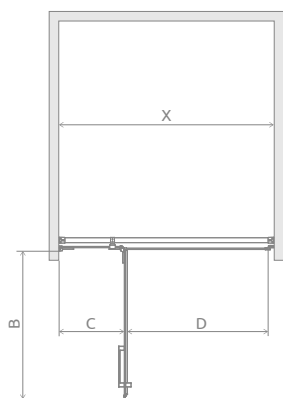

Euphoria DWJ

Profile finish:

Данное изделие доступно с фурнитурой цвета:

01 Chrome
01 Хром

Euphoria DWJ + Giaros D

Shower enclosure set consists of 2 parts: door and front wall. Please specify both article numbers when making an order.

В заказе надо указать 2 номера артикулов: створки двери и неподвижного пристенка.

Model Модель	Width of niche (X) Ширина ниши (X)	Height (H) Высота (H)	Element Наименование	TRANSPARENT GLASS ПРОЗРАЧНОЕ СТЕКЛО
				Art. No. № арт.
DWJ 80 L	794-812	2000	Door G 512 L	383512-01L
			DWJ front wall 243 L	383212-01L
DWJ 80 R	794-812	2000	Door G 512 R	383512-01R
			DWJ front wall 243 R	383212-01R
DWJ 90 L	894-912	2000	Door G 612 L	383612-01L
			DWJ front wall 243 L	383212-01L
DWJ 90 R	894-912	2000	Door G 612 R	383612-01R
			DWJ front wall 243 R	383212-01R
DWJ 100 L	994-1012	2000	Door G 612 L	383612-01L
			DWJ front wall 343 L	383214-01L
DWJ 100 R	994-1012	2000	Door G 612 R	383612-01R
			DWJ front wall 343 R	383214-01R
DWJ 110 L	1094-1112	2000	Door G 812 L	383812-01L
			DWJ front wall 243 L	383212-01L
DWJ 110 R	1094-1112	2000	Door G 812 R	383812-01R
			DWJ front wall 243 R	383212-01R
DWJ 120 L	1194-1212	2000	Door G 812 L	383812-01L
			DWJ front wall 343 L	383214-01L
DWJ 120 R	1194-1212	2000	Door G 812 R	383812-01R
			DWJ front wall 343 R	383214-01R
DWJ 130 L	1294-1312	2000	Door G 812 L	383812-01L
			DWJ front wall 443 L	383217-01L
DWJ 130 R	1294-1312	2000	Door G 812 R	383812-01R
			DWJ front wall 443 R	383217-01R

Model Модель	X	B	C	D	H
DWJ 80	794-812	540	260-270	500	2000
DWJ 90	894-912	640	260-270	600	2000
DWJ 100	994-1012	640	360-370	600	2000
DWJ 110	1094-1112	840	260-270	800	2000
DWJ 120	1194-1212	840	360-370	800	2000
DWJ 130	1294-1312	840	460-470	800	2000