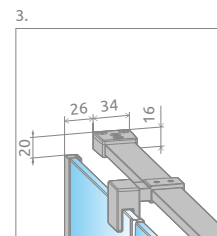

Euphoria DWJ

Profile finish:

Данное изделие доступно с фурнитурой цвета:

01 Chrome
01 Хром

Euphoria DWJ + Giaros D

Shower enclosure set consists of 2 parts: door and front wall. Please specify both article numbers when making an order.

В заказе надо указать 2 номера артикулов: створки двери и неподвижного пристенка.

Model Модель	Width of niche (X) Ширина ниши (X)	Height (H) Высота (H)	Element Наименование	TRANSPARENT GLASS ПРОЗРАЧНОЕ СТЕКЛО
				Art. No. № арт.
DWJ 80 L	794-812	2000	Door G 512 L	383512-01L
			DWJ front wall 243 L	383212-01L
DWJ 80 R	794-812	2000	Door G 512 R	383512-01R
			DWJ front wall 243 R	383212-01R
DWJ 90 L	894-912	2000	Door G 612 L	383612-01L
			DWJ front wall 243 L	383212-01L
DWJ 90 R	894-912	2000	Door G 612 R	383612-01R
			DWJ front wall 243 R	383212-01R
DWJ 100 L	994-1012	2000	Door G 612 L	383612-01L
			DWJ front wall 343 L	383214-01L
DWJ 100 R	994-1012	2000	Door G 612 R	383612-01R
			DWJ front wall 343 R	383214-01R
DWJ 110 L	1094-1112	2000	Door G 812 L	383812-01L
			DWJ front wall 243 L	383212-01L
DWJ 110 R	1094-1112	2000	Door G 812 R	383812-01R
			DWJ front wall 243 R	383212-01R
DWJ 120 L	1194-1212	2000	Door G 812 L	383812-01L
			DWJ front wall 343 L	383214-01L
DWJ 120 R	1194-1212	2000	Door G 812 R	383812-01R
			DWJ front wall 343 R	383214-01R
DWJ 130 L	1294-1312	2000	Door G 812 L	383812-01L
			DWJ front wall 443 L	383217-01L
DWJ 130 R	1294-1312	2000	Door G 812 R	383812-01R
			DWJ front wall 443 R	383217-01R

Model Модель	X	B	C	D	H
DWJ 80	794-812	540	260-270	500	2000
DWJ 90	894-912	640	260-270	600	2000
DWJ 100	994-1012	640	360-370	600	2000
DWJ 110	1094-1112	840	260-270	800	2000
DWJ 120	1194-1212	840	360-370	800	2000
DWJ 130	1294-1312	840	460-470	800	2000