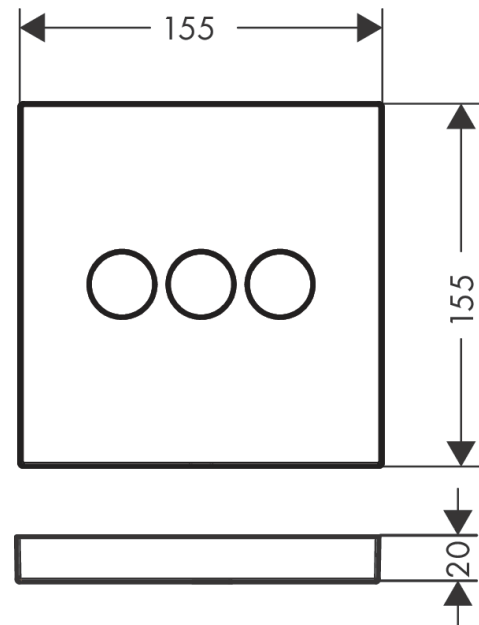

ShowerSelect

Вентиль, скрытого монтажа, для 3 потребителей

Поверхности : шлиф. бронза Артикулный номер: 15764140

Описание

Характеристики

- 3 потребителя
- возможно одновременное включение нескольких потребителей
- максимальный расход воды при 3 бар: 30 л/мин
- расход воды через верхний вывод: 26 л/мин
- напор слева и справа: 29 л/мин
- расход воды при одновременном использовании всех потребителей: 30 л/мин
- клапан Select
- вид соединения: скрытая часть

Технология

Награды за дизайн

reddot winner 2021

Продукт

Чертеж

График расхода воды

ShowerSelect

Вентиль, скрытого монтажа, для 3 потребителей