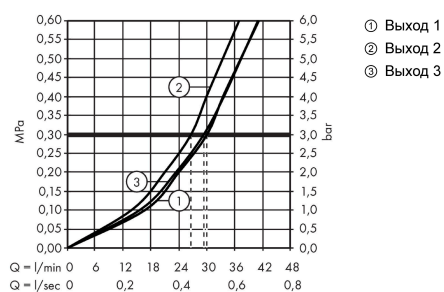

ShowerSelect

Вентиль, скрытого монтажа, для 3 потребителей

Поверхности : шлиф. бронза Артикулный номер: 15764140

Описание

Характеристики

- 3 потребителя
- возможно одновременное включение нескольких потребителей
- максимальный расход воды при 3 бар: 30 л/мин
- расход воды через верхний вывод: 26 л/мин
- напор слева и справа: 29 л/мин
- расход воды при одновременном использовании всех потребителей: 30 л/мин
- клапан Select
- вид соединения: скрытая часть

Технология

Награды за дизайн

reddot winner 2021

Продукт

Чертеж

График расхода воды

ShowerSelect

Вентиль, скрытого монтажа, для 3 потребителей