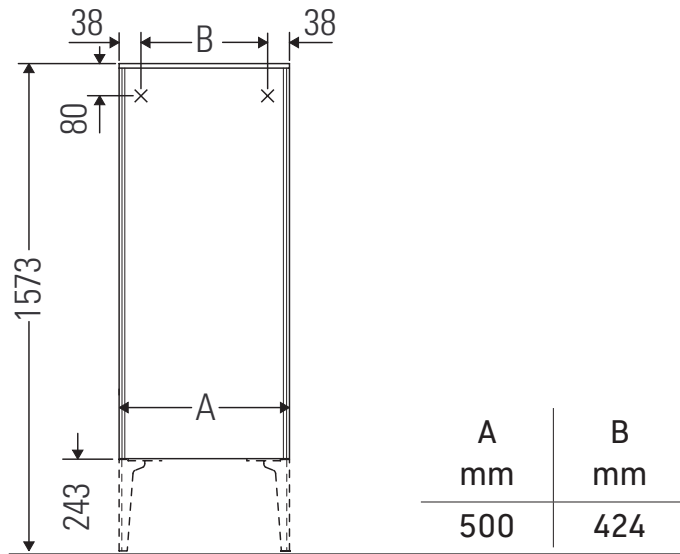

XViu

XV 1316 L/R

Инструкция по монтажу

Указания по применению

Серия мебели для ванной комнаты соответствует действующим нормам и директивам на момент поставки и сконструирована для использования в ванных комнатах. Непосредственное орошение водой, например, во время мытья под душем следует избегать.