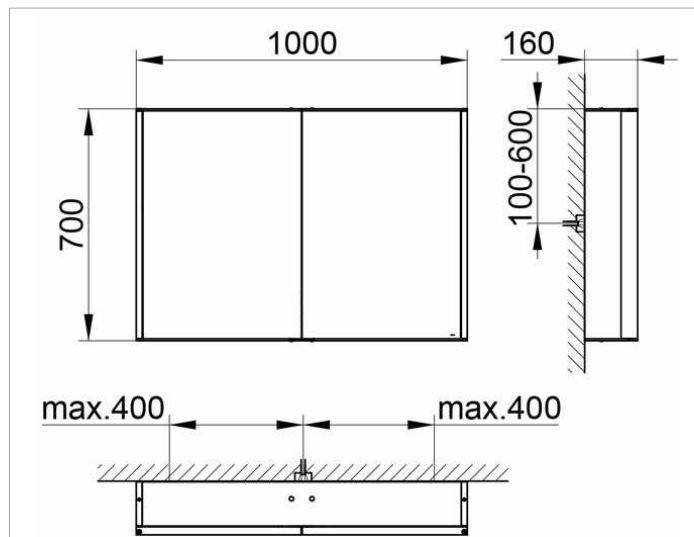

**Royal Match**

12803171301 Зеркальный шкаф

**ИЗДЕЛИЕ****ЧЕРТЕЖ****ОПИСАНИЕ ИЗДЕЛИЯ**

для монтажа на стене

2 поворотные зеркальные дверцы из двойного хрустального стекла, корпус из анодированного серебристого алюминия, задняя стенка из покрытого с тыльной стороны белым лаком стекла

ЕЕК: A++, A+, A , 25 kWh/1000h

**оборудование**

- 2 электрические розетки внутри
- 2 x 3 переставляемые по высоте стеклянные полочки
- подсветка внутри шкафа

**поверхность**

серебристый анодированный

**Габариты**

1000 x 700 x 160 mm