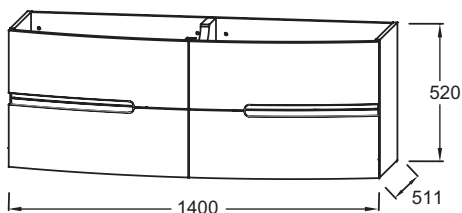

Преимущества для конечного пользователя

- БЕСШУМНОЕ ЗАКРЫТИЕ : Ящики оснащены доводчиками

Технические характеристики

- РАЗМЕРЫ (CM) : 140 x 51.10 x 52 см
- МАТЕРИАЛ : Лак
- TYPE DE RANGEMENT : Выдвижные ящики

Продукты для комплектации

- EB1883RU : Раковина-столешница из искусственного мрамора 10 см, 1 раковина
- EB1887RU : Двойная стеклянная раковина-столешница 140 см

Преимущества при монтаже

- ПРОСТАЯ УСТАНОВКА : Подвесная мебель

- ВЕС : 67 кг
- ТИП УСТАНОВКИ : Подвесная
- FIXATION : Необходимо выбрать монтажный набор исходя из настенных кронштейнов

Связанные продукты

- EB1456 : Круглое зеркало 90 см с подсветкой
- EB1291 : Круглое зеркало 90 см
- EB1268 : Круглое зеркало 90 см
- EB1290 : Круглое зеркало 90 см
- EB1892LRU : Колонна 147 см, 2 дверцы
- EB1892RRU : Колонна 147 см, 2 дверцы
- EB1893LRU : Колонна 175 см, 2 дверцы

Технический чертёж

Спецификация продукта : Мебель для раковины-столешницы, 140 см, 4 ящика. EB1891RU. Коллекция : NONA. РАЗМЕРЫ (CM) : 140 x 51.10 x 52 см. ВЕС : 67 кг. МАТЕРИАЛ : Лак. ТИП УСТАНОВКИ : Подвесная. TYPE DE RANGEMENT : Выдвижные ящики. FIXATION : Необходимо выбрать монтажный набор исходя из настенных кронштейнов.