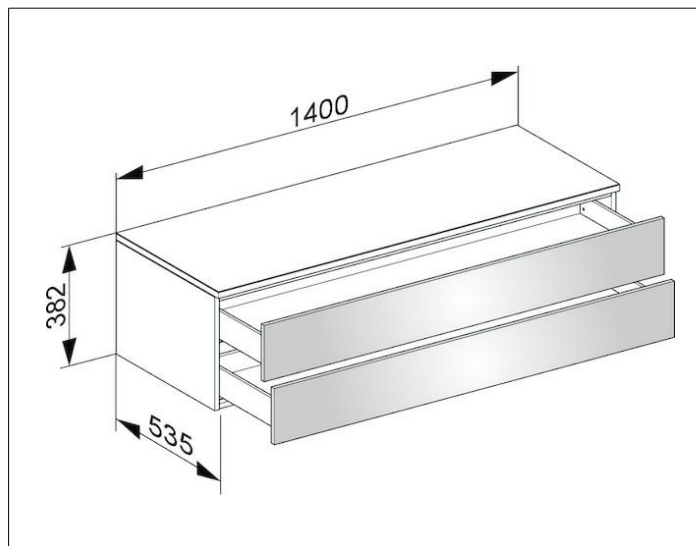

Edition 400

31762ZZ0000 Боковая тумба

ИЗДЕЛИЕ

ЧЕРТЕЖ

ОПИСАНИЕ ИЗДЕЛИЯ

подвесная
2 выдвижных фронтальных ящика с нажимным
открыванием Push-to-Open и доводчиком,
высота каждого выдвижного ящика 180 мм

ПОВЕРХНОСТЬ

21, 40, 68, 80, 82, 84, 86, 87

ГАБАРИТЫ

1400 x 382 x 535 mm