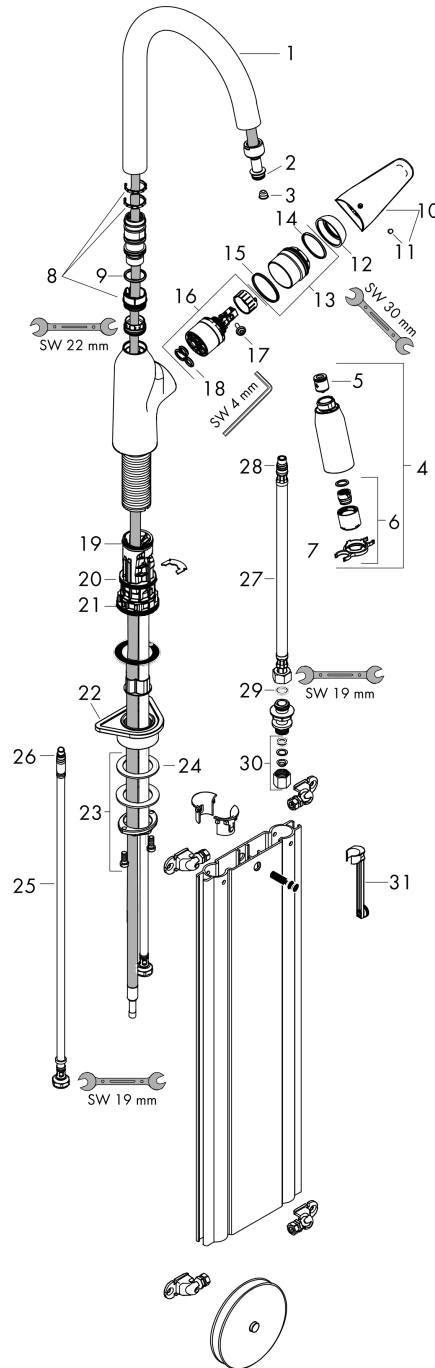

Focus M42

Кухонный смеситель однорычажный, 180, с вытяжным душем, 2jet, sBox

Поверхности : под сталь Артикулный номер: 71821800

Покомпонентное изображение

Год выпуска: >10/18

Focus M42

Кухонный смеситель однорычажный, 180, с вытяжным душем, 2jet, sBox

Поверхности : **под сталь**   Артикульный номер: **71821800**

Перечень запасных частей

Год выпуска: >10/18

Позиция	Описание	Артикульный номер	PC	PU
1	spout cpl.	93341800	-	1
2	O-ring 11x2	98127000	-	1
3	filter	97735000	-	1
4	handspray	93343800	-	1
5	set of non return valves DW 15	94074000	-	1
6	spray former	93342000	-	1
7	service tool	95910000	-	1
8	set of lever collars	98365000	-	1
9	O-ring 21x2,5	98211000	-	1
10	handle	93344800	-	1
11	screw cover	96338000	-	1
12	flange	97406800	-	1
13	nut	93346000	-	1
14	O-Ring 32x2	98193000	-	1
15	O-ring 36x2	98156000	-	1
16	cartridge, assy	92730000	-	1
17	locking screw for handle	95140000	-	1
18	seal	95008000	-	1
19	O-ring 30x1,5	98433000	-	1
20	O-ring 38x2	98396000	-	1
21	O-ring 44x2,5	98162000	-	1
22	support	97523000	-	1
23	fixing set (special)	93253000	-	1
24	lever collar	97548000	-	1
25	connection hose 600 mm M8x0,75 G3/8	96556000	-	1
26	O-ring 6,6x1,6	93019000	-	1
27	connection hose 450 mm M10x1 G3/8	96507000	-	1
28	O-ring 8x1,75	97827000	-	1
29	sealing set	95581000	-	1
30	squeezing connection	96099000	-	1
31	extension set	43333000	-	1