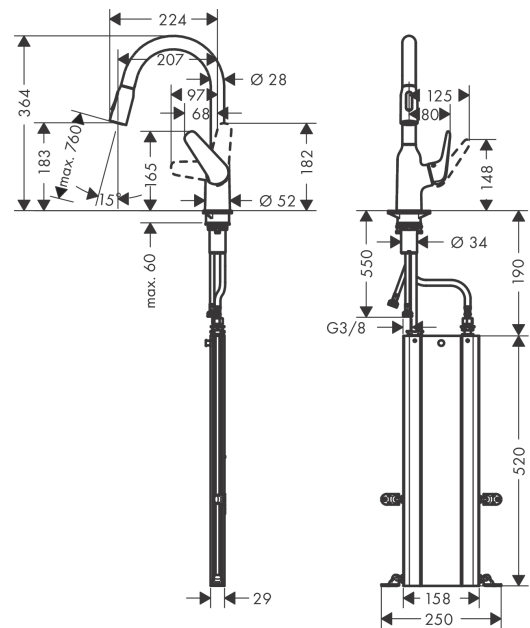

Focus M42

Кухонный смеситель однорычажный, 180, с вытяжным душем, 2jet, sBox

Поверхности : **под сталь** Артикульный номер: **71821800**

Описание

Характеристики

- состоит из: однорычажный кухонный смеситель, корпус для шланга
- ComfortZone 180
- угол поворота излива: 360°
- ламинарная струя, Душевая струя
- фиксируемая душевая струя, автоматическое переключение струи в исходный режим закрытием смесителя
- магнитная система крепления душа MagFit
- максимальный расход воды при 3 бар: 9 л/мин
- керамический узел смешивания
- соединительные шланги G 3/8
- регулируемое ограничение температуры
- встроенный клапан обратного тока воды
- подходит для проточных водонагревателей
- короб sBox для тихого, плавного, безопасного перемещения шланга в кухонном шкафу, под столешницей
- длина удлинения До 76 см

Технология

Продукт

Чертеж