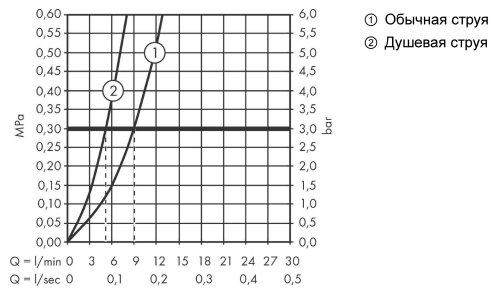

Технология**Продукт****Чертеж**

Focus M42

Кухонный смеситель однорычажный, 180, с вытяжным душем, 2jet, sBox

Поверхности : **под сталь** Артикульный номер: **71821800**

График расхода воды

Focus M42

Кухонный смеситель однорычажный, 180, с вытяжным душем, 2jet, sBox