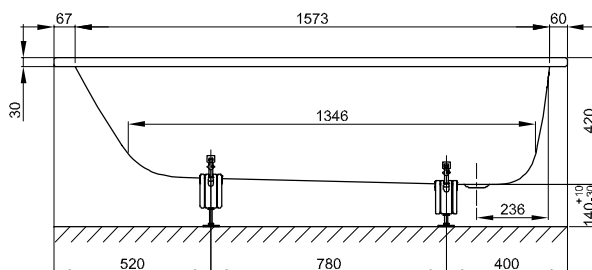

№ 1: Исполнение левое

№ 2: Исполнение правое

№ 1: Исполнение левое

№ 2: Исполнение правое

Информация

Включает звукопоглощающие пластины для снижения уровня шума.

Дизайн: Tesseraux + Partner

Габариты

Артикул	Все размеры в мм	Варианты установки	Полезный объем*
1131	1700 × 900 × 420	№ 1	192 Л
1141	1700 × 900 × 420	№ 2	192 Л