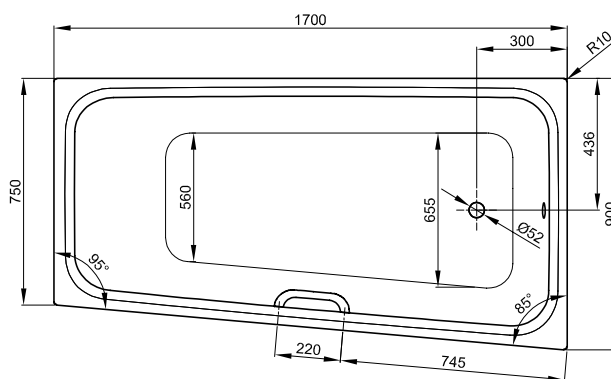

№ 1: Исполнение левое

№ 2: Исполнение правое

№ 1: Исполнение левое

№ 2: Исполнение правое

Информация

Включает звукопоглощающие пластины для снижения уровня шума.

Дизайн: Tesseraux + Partner

Габариты

Артикул	Все размеры в мм	Варианты установки	Полезный объем*
1131	1700 × 900 × 420	№ 1	192 Л
1141	1700 × 900 × 420	№ 2	192 Л