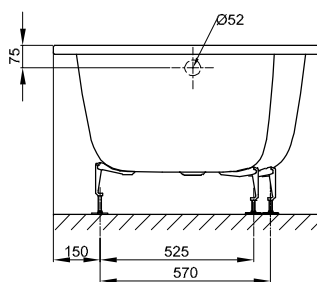

№ 1: Исполнение левое

№ 2: Исполнение правое

№ 1: Исполнение левое

№ 2: Исполнение правое

Информация

Включает звукопоглощающие пластины для снижения уровня шума.

Дизайн: Tesseraux + Partner

Габариты

Артикул	Все размеры в мм	Варианты установки	Полезный объем*
1131	1700 × 900 × 420	№ 1	192 Л
1141	1700 × 900 × 420	№ 2	192 Л