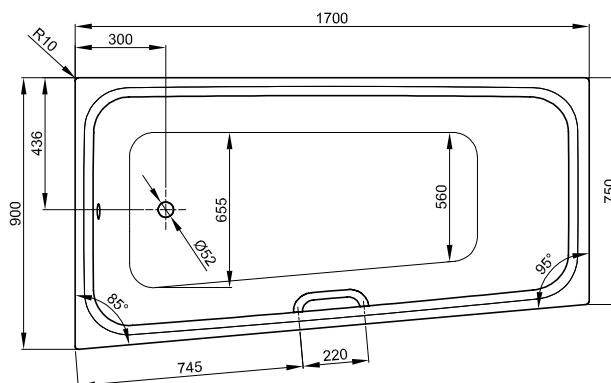

№ 1: Исполнение левое

№ 2: Исполнение правое

№ 1: Исполнение левое

№ 2: Исполнение правое

Информация

Включает звукопоглощающие пластины для снижения уровня шума.

Дизайн: Tesseraux + Partner

Габариты

Артикул	Все размеры в мм	Варианты установки	Полезный объем*
1131	1700 × 900 × 420	№ 1	192 Л
1141	1700 × 900 × 420	№ 2	192 Л