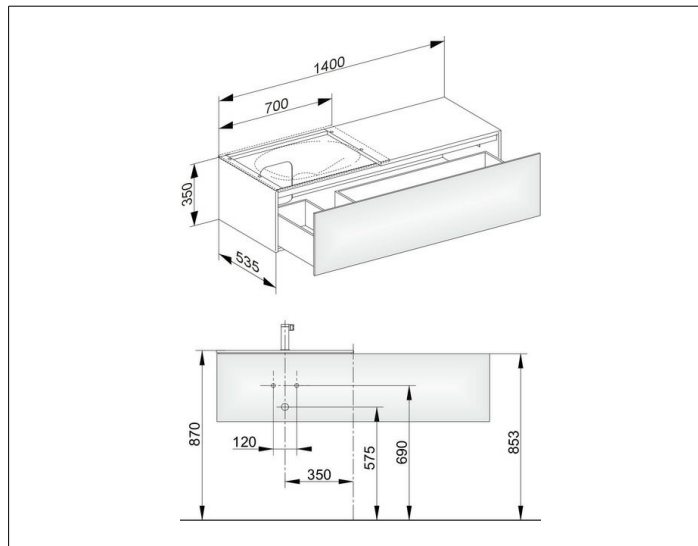

ЧЕРТЕЖ

ОПИСАНИЕ ИЗДЕЛИЯ

подходит к керамическому умывальнику арт. 31140,
1 выдвижной фронт с нажимным открыванием push-to-open
дополнительно с внутренней светодиодной подсветкой
автоматическое вкл./выкл., теплый белый свет.

ОБОРУДОВАНИЕ

- 2 передвижных ящика для хранения (190 x 70 x 413 мм)

ПОВЕРХНОСТЬ

21

ГАБАРИТЫ

1400 x 350 x 535 mm