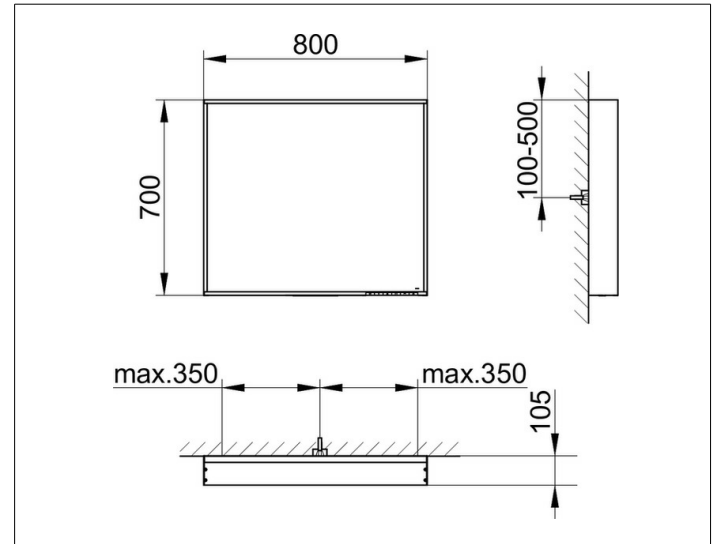

Plan

33098ZZ2503 Зеркало с подсветкой

ИЗДЕЛИЕ

ЧЕРТЕЖ

ПОВЕРХНОСТЬ

33 Вт + 52 Вт

ГАБАРИТЫ

800 x 700 x 105 mm