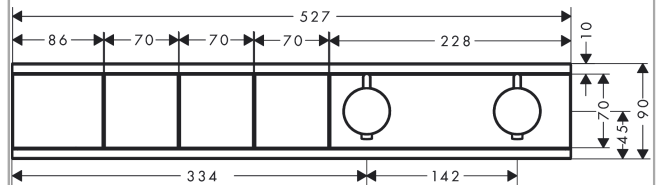

**RainSelect****Термостат, скрытого монтажа, для 3 потребителей**Поверхности : **хром**    Артикульный номер: **15381000****Описание****Характеристики**

- в зависимости от расхода и ситуации при установке, снижение расхода примерно на 50%, встроенная функция отключения
- 3 потребителя
- возможно одновременное включение нескольких потребителей
- кнопка включения/выключения Select для 3 потребителей
- картридж термостата, клапан Select
- мин. рабочее давление: 1 бар
- макс. рабочее давление: 10 бар
- предохранительный ограничитель при 40°C
- регулируемое ограничение температуры
- клапан обратного тока воды
- вид соединения: скрытая часть
- Термостат поставляется с кнопками ручной душ, PowderRain, плечевой душ

**Технология****Продукт****Чертеж**

**RainSelect**

Термостат, скрытого монтажа, для 3 потребителей

Поверхности : хром Артикулный номер: 15381000

**Пример монтажа**

**RainSelect**  
1531118X / 15381XXX