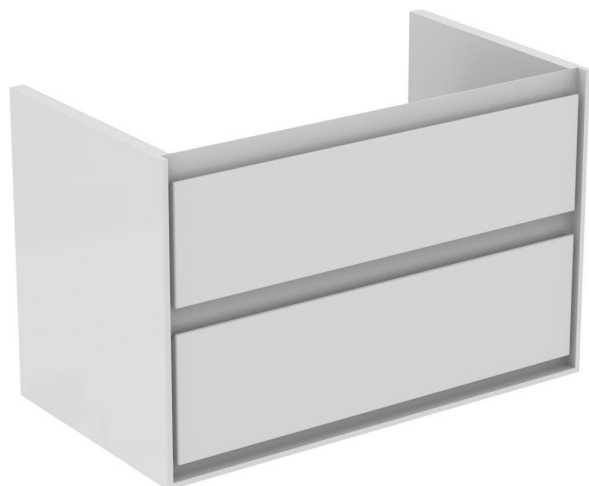

## CONNECT AIR

### CONNECT AIR подстолье 80 см для подвешного монтажа, с 2-мя ящиками

#### CONNECT AIR подстолье 80 см для подвешного монтажа, с 2-мя ящиками

CONNECT AIR подстолье 80 см для подвешного монтажа, с 2-мя ящиками, система плавного закрытия, с крепежом. Для монтажа с: умывальником Connect Air Vanity 84 см E027901 или умывальником-чашей Connect Air 40 см E034701 со столешницей E0849 или умывальником-чашей Connect Air 60 см E034801 со столешницей E0849. Рекомендуется сифон Space Saving EE23033967 (заказывается отдельно)