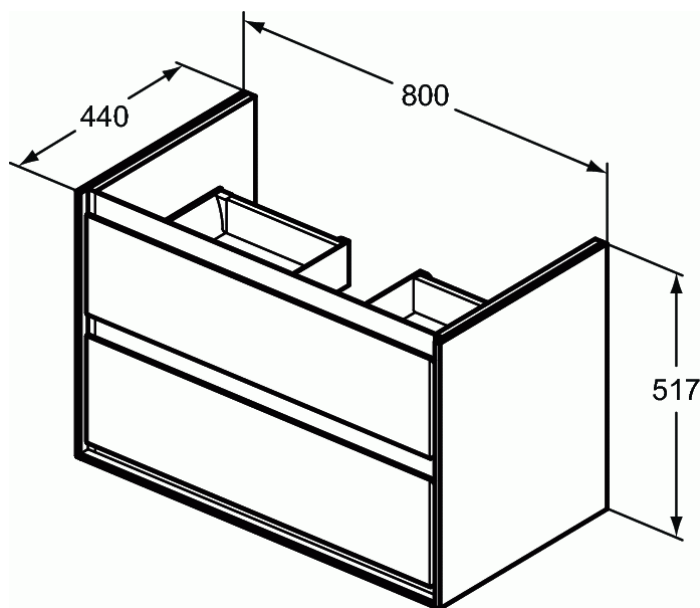

### CONNECT AIR подстолье 80 см для подвешного монтажа, с 2-мя ящиками

#### CONNECT AIR подстолье 80 см для подвешного монтажа, с 2-мя ящиками

CONNECT AIR подстолье 80 см для подвешного монтажа, с 2-мя ящиками, система плавного закрытия, с крепежом. Для монтажа с: умывальником Connect Air Vanity 84 см E027901 или умывальником-чашей Connect Air 40 см E034701 со столешницей E0849 или умывальником-чашей Connect Air 60 см E034801 со столешницей E0849. Рекомендуется сифон Space Saving EE23033967 (заказывается отдельно)