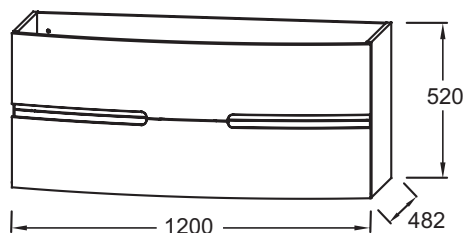

### Технические характеристики

- РАЗМЕРЫ (СМ) : 120 x 48.20 x 52 см
- МАТЕРИАЛ : Лак
- РЕШЕНИЕ ХРАНЕНИЯ : Выдвижные ящики
- РАЗЪЕМ ДЛЯ USB : Нет

### Преимущества при монтаже

- ПРОСТАЯ УСТАНОВКА : Подвесная мебель

- ВЕС : 43 кг
- ТИП УСТАНОВКИ : Подвесная
- РОЗЕТКА : Нет
- ФИКСАЦИЯ : Необходимо выбрать монтажный набор исходя из настенных кронштейнов

### Технический чертеж

Спецификация продукта : Мебель для раковины-столешницы 120 см, 2 ящика. EB1890RU. Коллекция : NONA. РАЗМЕРЫ (СМ) : 120 x 48.20 x 52 см. ВЕС : 43 кг. МАТЕРИАЛ : Лак. ТИП УСТАНОВКИ : Подвесная. РЕШЕНИЕ ХРАНЕНИЯ : Выдвижные ящики. РОЗЕТКА : Нет. РАЗЪЕМ ДЛЯ USB : Нет. ФИКСАЦИЯ : Необходимо выбрать монтажный набор исходя из настенных кронштейнов.