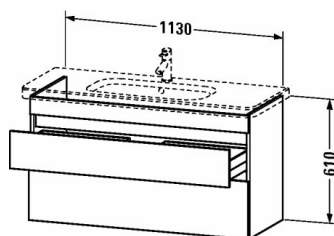

DuraStyle Тумбочка подвесная # DS6495

| < 1130 мм > |

Тумбочка подвесная	Размеры	Вес	Номер заказа
2 выдвигающих ящика, верхний ящик, вкл. вырез и крышку для сифона, для DuraStyle # 232012			
Цвета			
M07 Бетонно-серый матовый декор M16 Black Oak M18 Белый матовый, декор M21 Орех темный декор M22 Белый глянцевый декор M30 Natural Oak M35 Oak Terra M43 Базальт матовый, декор M49 Графит матовый, декор M53 Каштан темный, декор M75 Лен, декор M79 Орех натуральный, декор M91 Серо-коричневый декор			
Вариант	1130 x 448 мм		DS6495
Справка			
Дополнительная опция Vi-Color только для цвета корпуса: 18 белый матовый / 43 базальт матовый. Vi-Color для поверхности фронта: свободный выбор из всех цветов фронта., Возможна система разделителей (опция), отдельный компонент # UV 9845 , Необходимые данные для заказа:, - цвет фронта, - цвет корпуса			
Соответствующая продукция			
Система разделителей Индивидуальная переустанавливаемая система разделителей с крышкой, черный бриллиант, для тумбочки, 115 x 320 мм	115 x 320 мм		UV9845
Умывальник, умывальник для мебели с плоскостью под смеситель, глазуровка снизу, 1200 x 480 мм	1200 x 480 мм		232012

Все чертежи содержат необходимые размеры с соблюдением стандартных допусков. Они указаны в мм и не являются обязательными. Точные размеры, в частности для монтажа по индивидуальному заказу, можно получить только по готовому изделию.