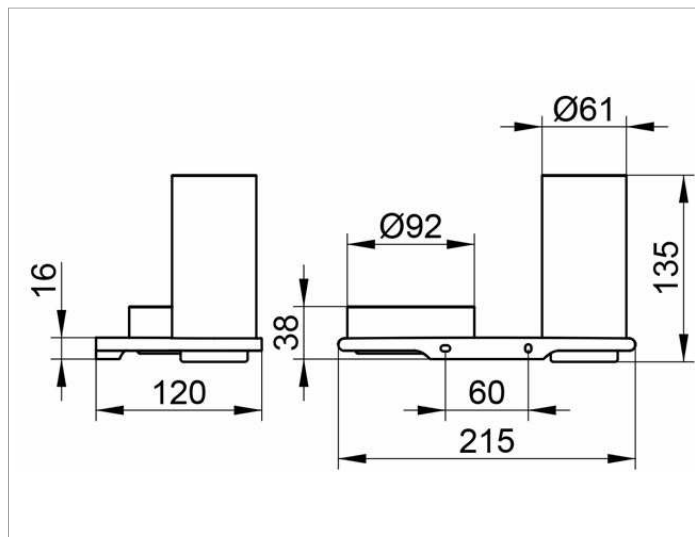

Edition 400

11554019000 Двойной держатель со стаканом и чашей для мелочей

ИЗДЕЛИЕ

ЧЕРТЕЖ

ОПИСАНИЕ ИЗДЕЛИЯ

в комплекте:

- 1 x хрустальный стакан
- 1 x матовая хрустальная чаша

поверхность

хром

спецификации

KEUCO Edition 400 double holder, with glass and shelf, 11554019000 double holder in sculptural design, wall-mounted chrome-plated holder with slightly rounded edges, complete with:
1 x crystal glass tumbler and
1 x crystal shelf, matt,
height 5-5/16", width 8-7/16", depth 4-3/4",
the double holder is fitted concealed,
delivery includes anti-corrosion fixings