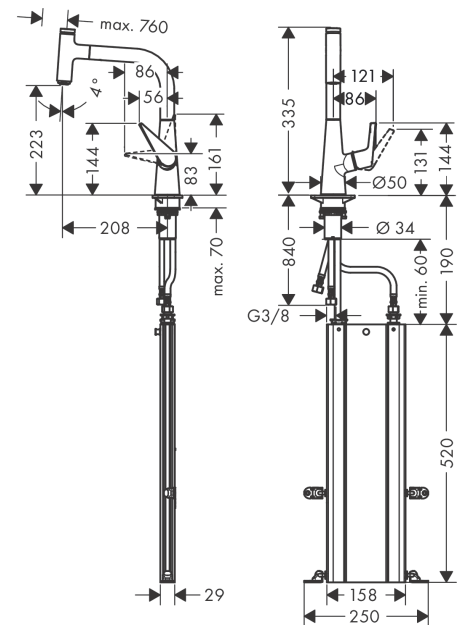

Talis Select M51**Кухонный смеситель однорычажный, 220, с вытяжным изливом, 1jet, sBox**

Поверхности : под сталь Артикулльный номер: 73852800

**Описание****Характеристики**

- состоит из: однорычажный кухонный смеситель, корпус для шланга
- ComfortZone 220
- угол поворота излива: регулировка на 2 уровня, на 110° или 150°
- обычная струя
- кнопка Select: для комфортного включения/выключения воды
- магнитная система крепления душа MagFit
- максимальный расход воды при 3 бар: 20 л/мин
- керамический узел смешивания
- соединительные шланги G 3/8
- встроенный клапан обратного тока воды
- подходит для проточных водонагревателей

Технология**Продукт****Чертеж**

Talis Select M51

Кухонный смеситель однорычажный, 220, с вытяжным изливом, 1jet, sBox

Поверхности : **под сталь** Артикульный номер: **73852800**

График расхода воды