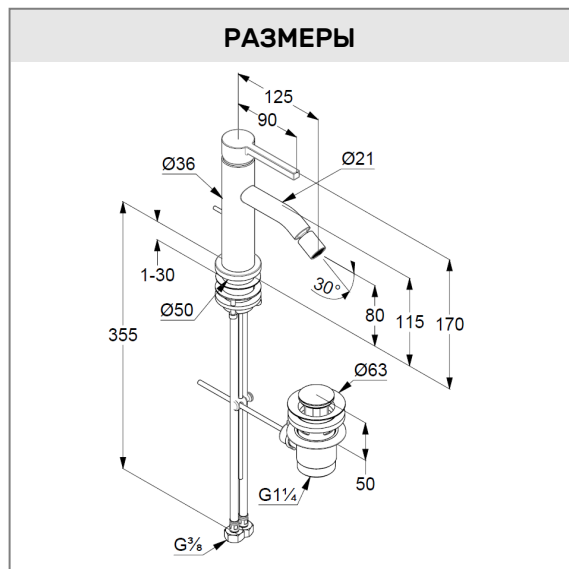

### Описание продукта:

литой рычаг  
монтаж на одно отверстие  
расход воды 4,5 л/мин при давлении 3 бара  
аэратор s-pointer Caché M 18,5 x 1  
донный клапан G 1 1/4 из металла  
гибкая подводка G 3/8  
крепежные элементы  
высота излива 80 мм

### РАЗМЕРЫ