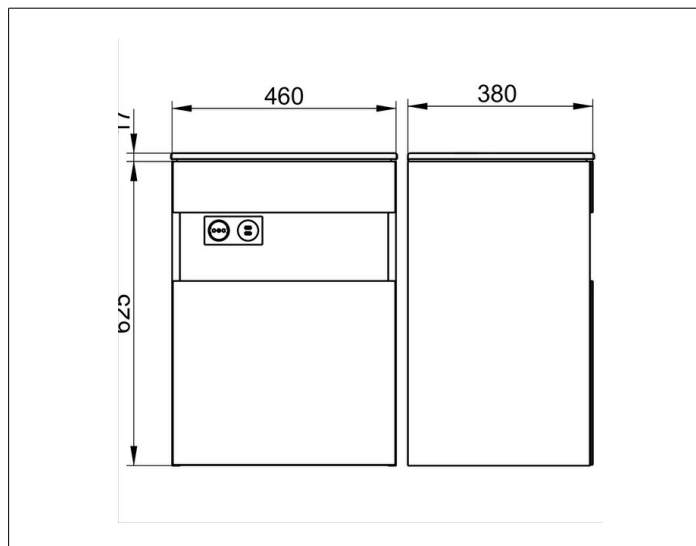

## Stageline

32822XX0102 Тумба под умывальник

## ОПИСАНИЕ ИЗДЕЛИЯ

подходит к керамическому умывальнику арт. 32930  
с 1 дверцей, с амортизатором,  
с освещением, розетка и Двойная точка зарядки USB  
вкл. пластиковый сифон 1 1/4 x 32

## ПОВЕРХНОСТЬ

18, 30, 97

## ГАБАРИТЫ

460 x 625 x 380 mm