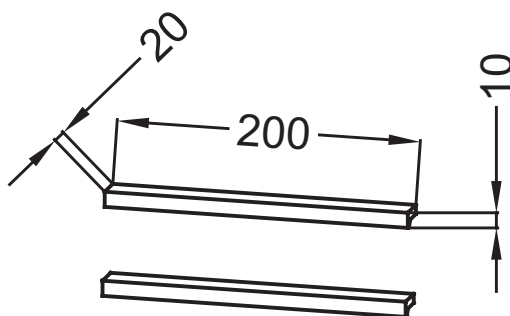

### Технические характеристики

- РАЗМЕРЫ (CM) : 20 x 2 x 1 см
- МАТЕРИАЛ : Металл
- TYPE D'ACCESSOIRES DE MEUBLE : Ручки

### Общая информация

Спецификация продукта : Пара ручек 20 см, для мебели. EB1589. Коллекция : VIVIENNE. РАЗМЕРЫ (CM) : 20 x 2 x 1 см. МАТЕРИАЛ : Металл. TYPE D'ACCESSOIRES DE MEUBLE : Ручки.