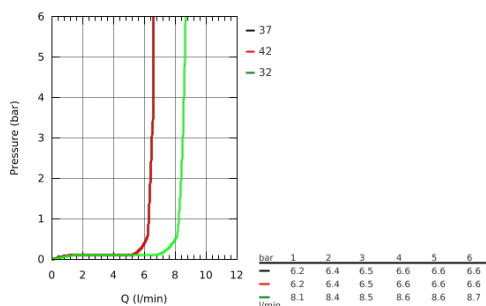

26 590 000 РУЧНОЙ ДУШ, 3 ВИДА СТРУЙ

ОПИСАНИЕ ПРОДУКТА

- хромированная душевая поверхность
- GROHE Rain с технологией DripStop, Jet с технологией DripStop, ActiveMas sage
- **GROHE EcoJoy** ограничитель расхода воды 9,5 л/мин
- **GROHE DreamSpray** превосходный поток воды
- **GROHE SmartTip** выбор режима струи одним нажатием пальца (на кольцо круглой кнопки)
- **GROHE RainStart** - ручной душ всегда начинает работу с режима Rain
- **GROHE StarLight** хромированная поверхность
- система **SpeedClean** против известковых отложений
- **внутренний охлаждающий канал** для продолжительного срока службы
- универсальное крепление, подходящее к любому стандартному шлангу
- может использоваться с проточным водонагревателем
- минимальное давление 1,0 бар