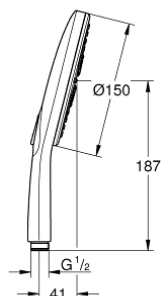

26 590 000 РУЧНОЙ ДУШ, 3 ВИДА СТРУЙ

ЗАПАСНЫЕ ЧАСТИ

1: Фильтр-сетка (Order-nr. 0700200M)