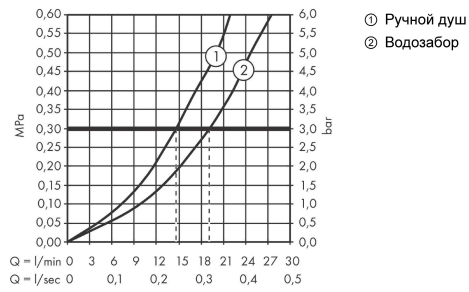

Finoris

Смеситель для ванны, однорычажный, внешнего монтажа

Поверхности : матовый белый   Артикульный номер: 76420700

График расхода воды