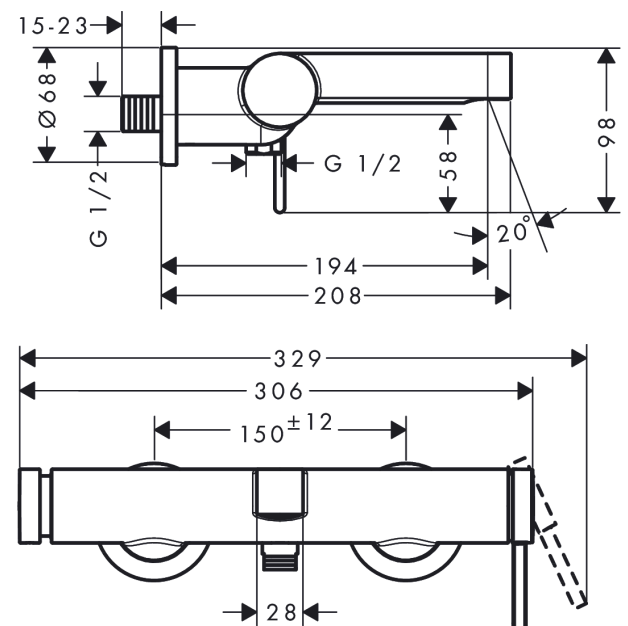

**Finoris****Смеситель для ванны, однорычажный, внешнего монтажа**Поверхности : **матовый белый**    Артикульный номер: **76420700****Описание****Характеристики**

- выступ 194 мм
- вид соединения: S-образные эксцентрики
- межосевое подключение: 150 мм ± 12 мм
- тип струи смесителя: обычная струя
- максимальный расход воды при 3 бар: 19 л/мин
- расход воды изливом на ванны при 3 барах: 19 л/мин
- расход воды ручным душем при 3 барах: 14,7 л/мин
- мин. рабочее давление 1 бар
- макс. рабочее давление: 10 бар
- керамический узел смешивания
- вентиль напора Select с автоматическим возвратом
- со встроенной защитной комбинацией EN 1717
- с шумопоглотителем
- подходит для проточных водонагревателей

## Finoris

Смеситель для ванны, однорычажный, внешнего монтажа

Поверхности : матовый белый    Артикульный номер: 76420700

### График расхода воды

**Finoris**

**Смеситель для ванны, однорычажный, внешнего монтажа**

Поверхности : **матовый белый**    Артикульный номер: **76420700**

**Покомпонентное изображение**

Год выпуска: >06/21

**Finoris****Смеситель для ванны, однорычажный, внешнего монтажа**Поверхности : **матовый белый**    Артикульный номер: **76420700****Перечень запасных частей**

Год выпуска: &gt;06/21

Позиция	Описание	Артикульный номер	PC	PU
1	handle	94371700	-	1
2	hollow set screw M5x5	98446000	-	1
3	flange	94370700	-	1
4	nut	93995000	-	1
5	O-ring 35x1,5	92114000	-	1
6	cartridge, assy	93895000	-	1
7	pushbutton	94369700	-	1
8	hollow set screw M4x6	97767000	-	1
9	nut	94367000	-	1
10	selector assy	94368000	-	1
11	O-ring 12x1,5	98430000	-	1
12	O-ring 15x1,5	92118000	-	1
13	O-ring 17x1,5	98137000	-	1
14	aerator M24x1 (30 l/min)	98998000	-	1
15	special tool	95290000	-	1
16	connecting thread	95392000	-	1
17	O-ring 14x2	98129000	-	1
18	screw	94366000	-	1
19	escutcheon Ø 70 mm	94365700	-	1
20	set of S-unions	95772000	-	1
21	O-ring 29x3	98371000	-	1