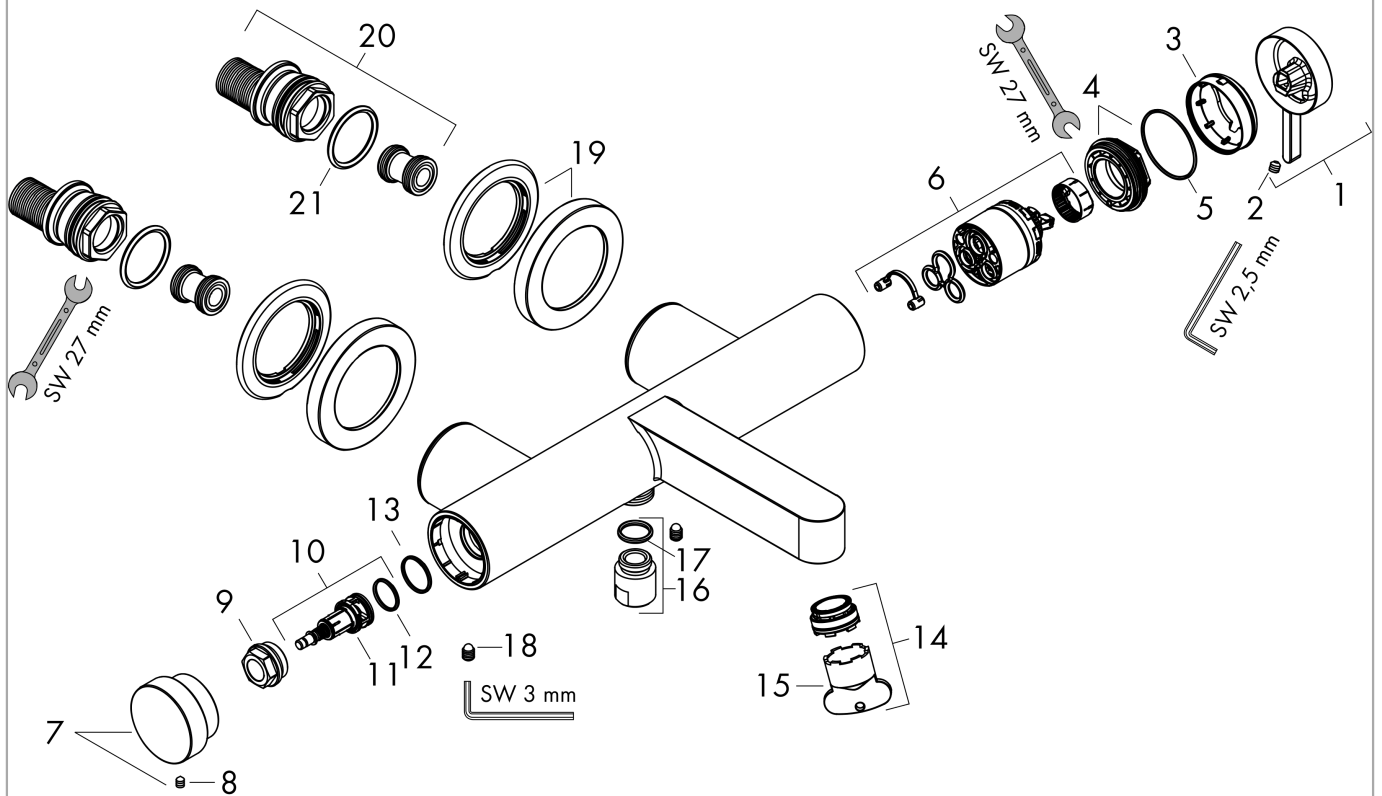

**Finoris****Смеситель для ванны, однорычажный, внешнего монтажа**Поверхности : **матовый белый**    Артикульный номер: **76420700****Описание****Характеристики**

- выступ 194 мм
- вид соединения: S-образные эксцентрики
- межосевое подключение: 150 мм ± 12 мм
- тип струи смесителя: обычная струя
- максимальный расход воды при 3 бар: 19 л/мин
- расход воды изливом на ванны при 3 барах: 19 л/мин
- расход воды ручным душем при 3 барах: 14,7 л/мин
- мин. рабочее давление 1 бар
- макс. рабочее давление: 10 бар
- керамический узел смешивания
- вентиль напора Select с автоматическим возвратом
- со встроенной защитной комбинацией EN 1717
- с шумопоглотителем
- подходит для проточных водонагревателей

## Finoris

Смеситель для ванны, однорычажный, внешнего монтажа

Поверхности : матовый белый    Артикульный номер: 76420700

### График расхода воды

**Finoris**

**Смеситель для ванны, однорычажный, внешнего монтажа**

Поверхности : **матовый белый**    Артикульный номер: **76420700**

**Покомпонентное изображение**

Год выпуска: >06/21

**Finoris****Смеситель для ванны, однорычажный, внешнего монтажа**Поверхности : **матовый белый**    Артикульный номер: **76420700****Перечень запасных частей**

Год выпуска: &gt;06/21

Позиция	Описание	Артикульный номер	PC	PU
1	handle	94371700	-	1
2	hollow set screw M5x5	98446000	-	1
3	flange	94370700	-	1
4	nut	93995000	-	1
5	O-ring 35x1,5	92114000	-	1
6	cartridge, assy	93895000	-	1
7	pushbutton	94369700	-	1
8	hollow set screw M4x6	97767000	-	1
9	nut	94367000	-	1
10	selector assy	94368000	-	1
11	O-ring 12x1,5	98430000	-	1
12	O-ring 15x1,5	92118000	-	1
13	O-ring 17x1,5	98137000	-	1
14	aerator M24x1 (30 l/min)	98998000	-	1
15	special tool	95290000	-	1
16	connecting thread	95392000	-	1
17	O-ring 14x2	98129000	-	1
18	screw	94366000	-	1
19	escutcheon Ø 70 mm	94365700	-	1
20	set of S-unions	95772000	-	1
21	O-ring 29x3	98371000	-	1