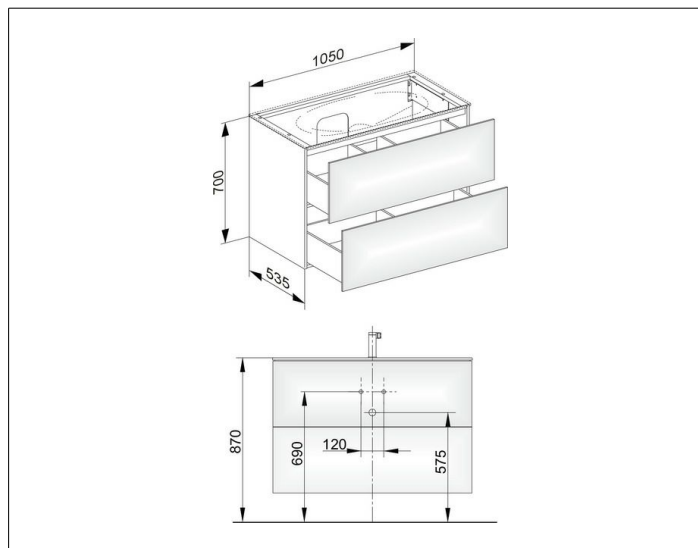

## ОПИСАНИЕ ИЗДЕЛИЯ

подходит к керамическому умывальнику арт. 31150 и к умывальнику из варикора на заказ,  
2 выдвижных фронта с нажимным открыванием Push-to-Open, вкл. пластиковый сифон 1 1/4 x 32

## ОБОРУДОВАНИЕ

- 2 передвижных ящика для хранения (190 x 70 x 413 мм)

## ГАБАРИТЫ

1050 x 700 x 535 mm