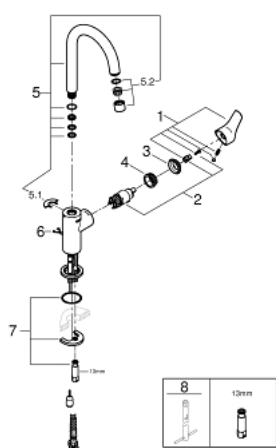

23 743 003 EUROSMART СМЕСИТЕЛЬ ОДНОРЫЧАЖНЫЙ ДЛЯ РАКОВИНЫ, 1/2", L-SIZE

ОПИСАНИЕ ПРОДУКТА

- монтаж на одно отверстие
- металлический рычаг
- **GROHE SilkMove** керамический картридж **28 мм**
- с ограничителем температуры
- **GROHE StarLight** хромированное покрытие поверхности
- **GROHE EcoJoy** - 5,7 л/мин
- **GROHE FastFixation** система быстрого монтажа
- поворотный трубкообразный излив
- цепочка
- гибкая подводка
- **профессиональная серия**

23 743 003 **EUROSMART СМЕСИТЕЛЬ ОДНОРЫЧАЖНЫЙ ДЛЯ РАКОВИНЫ, 1/2",
L-SIZE**

ЗАПАСНЫЕ ЧАСТИ

- 1: Рычаг (Order-nr. 48531000)
 - 2: Картридж (Order-nr. 46580000)
 - 3: Колпак (Order-nr. 46581000)
 - 4: Крепежное кольцо (Order-nr. 46715000)
 - 5: Трубообразный излив (Order-nr. 13427000)
 - 5.1: Страховочное кольцо (Order-nr. 4825700M)
 - 5.2: Аэратор (Order-nr. 13935000)
 - 6: Цепочка (Order-nr. 06815000)
 - 7: Обратное резьбовое соединение (Order-nr. 46671000)
 - 8: Монтажный ключ (Order-nr. 19017000)*
- * Optional accessories