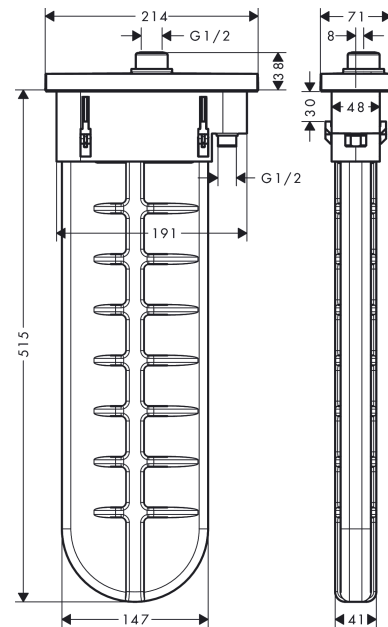

sBox

Внешняя часть с овальной розеткой

Поверхности : **хром** Артикульный номер: **28020000**

Описание

Характеристики

- состоит из: корпус для шланга, шланг для душа, розетка
- монтажа на край ванны или на плитку
- 1 потребитель
- расход воды при 3 барах: 9.5 л/мин
- ширина бортика ванны мин. 100 мм
- крепежи: 0 - 30 мм
- максимальная длина ручного душа в вытянутом состоянии 1,45 м
- со встроенной защитной комбинацией EN 1717

Продукт

Чертеж

График расхода воды