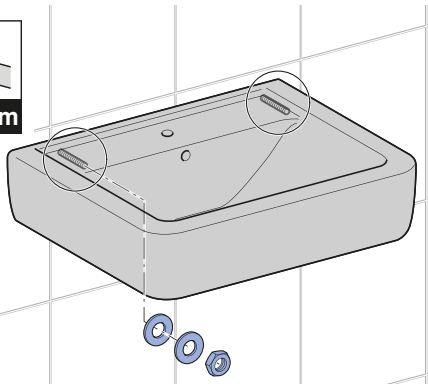

# INSTALLATION MANUAL

MONTAGEANLEITUNG  
INSTRUCTIONS DE MONTAGE  
ISTRUZIONI PER IL MONTAGGIO

1

1

2

2

1

XxY	A	B
50x38	38	33
55x44	46	39
60x48	50	42
65x48	50	42
85x48	50	42
100x48	50	42

XxY	A	B
50x48 <sup>5</sup>	41	42
60x48 <sup>5</sup>	50	43
75x48 <sup>5</sup>	65	43
90x48 <sup>5</sup>	80	43

2

3

4

Geberit International AG  
Schachenstrasse 77, CH-8645 Jona  
documentation@geberit.com  
www.geberit.com