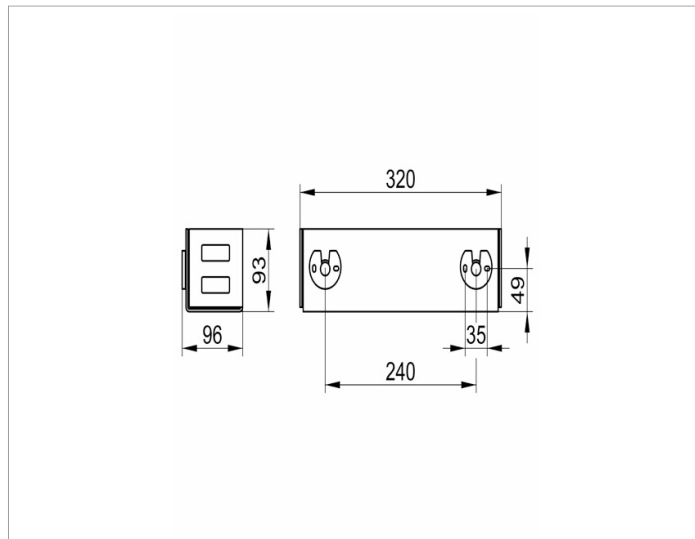

ПОЛОЧКИ ДЛЯ ДУША

24954510000 Корзинка для мыла

ИЗДЕЛИЕ

ЧЕРТЕЖ

ОПИСАНИЕ ИЗДЕЛИЯ

Настенный монтаж, съёмная, со скрытым креплением, со сливными прорезями

поверхность

белый (RAL 9010)

Габариты

320 x 93 x 90 mm