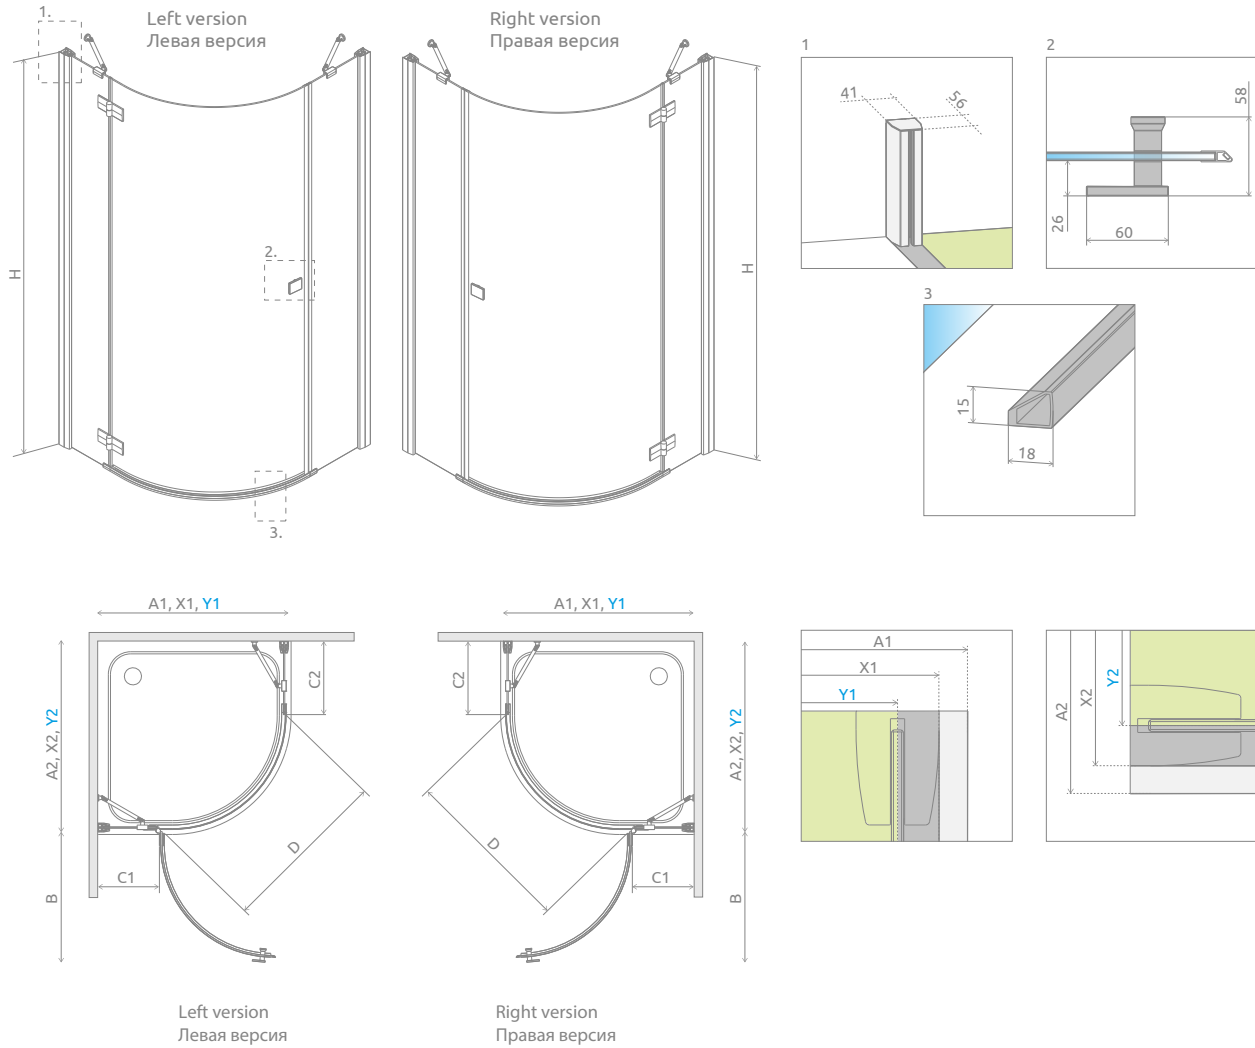

# Almatea PDJ

Profile finish:  
Данное изделие доступно  
с фурнитурой цвета:

01 Chrome  
01 Хром

Almatea PDJ + Delos A

Model Модель	Tray width (A1×A2) Ширина поддона (A1×A2)	Dimension to the glass panel axis (Y1×Y2) Размер к оси стекла (Y1×Y2)	Height (H) Высота (H)	TRANSPARENT GLASS ПРОЗРАЧНОЕ СТЕКЛО	GLASS FINISH   ЦВЕТ СТЕКЛА	
				Art. No.   № арт.	Graphite   Графитовое	Brown   Коричневое
					Art. No.   № арт.	Art. No.   № арт.
PDJ 90 L	900×900	873-888×873-888	1950	30602-01-01N	30602-01-05N	30602-01-08N
PDJ 90 R	900×900	873-888×873-888	1950	30702-01-01N	30702-01-05N	30702-01-08N

Model   Модель	A1	A2	X1	X2	Y1	Y2	B	C1	C2	D	H
PDJ 90×90	900	900	893-908	893-908	873-888	873-888	600	295-310	343-358	785	1950

ADDITIONAL OPTIONS | ДОПОЛНИТЕЛЬНЫЕ ОПЦИИ

NAVIGATION | МОДЕЛЬНЫЙ РЯД