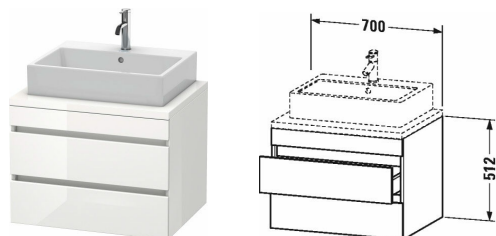

**DuraStyle Тумбочка для консоли # DS5316**

| &lt; 700 мм &gt; |

Тумбочка для консоли	Размеры	Вес	Номер заказа
2 выдвигающих ящика, верхний ящик, вкл. вырез и крышку для сифона			
<b>Цвета</b>			
M07 Бетонно-серый матовый декор M16 Black Oak M18 Белый матовый, декор M21 Орех темный декор M22 Белый глянцевый декор M30 Natural Oak M35 Oak Terra M43 Базальт матовый, декор M49 Графит матовый, декор M53 Каштан темный, декор M75 Лен, декор M79 Орех натуральный, декор M91 Серо-коричневый декор			
<b>Вариант</b>	700 x 548 мм		DS5316
<b>Справка</b>			
Рекомендуется малогабаритный сифон # 005076, Дополнительная опция Vi-Color только для цвета корпуса: 18 белый матовый / 43 базальт матовый. Vi-Color для поверхности фронта: свободный выбор из всех цветов фронта., Консоль не включена в комплект поставки, пожалуйста, заказывайте отдельно, Необходим отступ от стены в 20 мм при установке в нишу, Система разделителей (опция), съемный элемент # UV 9846, Необходимые данные для заказа: - цвет фронта - цвет корпуса			
<b>Соответствующая продукция</b>			
Система разделителей Индивидуальная переустанавливаемая система разделителей с крышкой, черный бриллиант, для консольной тумбочки и консольного шкафчика, 115 x 370 мм	115 x 370 мм		UV9846
Малогабаритный сифон , 1 1/4" мм	1 1/4" мм		005076
Раковина шлифованный вариант, без перелива, без площадки под смеситель, 580 x 415 мм	580 x 415 мм		031758
Умывальник встраиваемый для встраивания сверху, без перелива, без площадки под смеситель, 580 x 415 мм	580 x 415 мм		031758
Раковина шлифованный вариант, без перелива, с плоскостью под смеситель, включая крепление, 500 x 500 мм	500 x 500 мм		032050