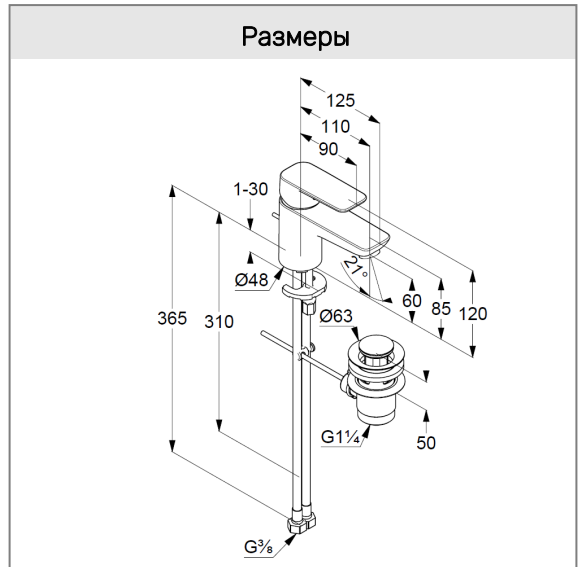

**KLUDI PURE&STYLE**

однорычажный смеситель на умывальник 60 DN 15

**№ арт.:**

40 385 05 75

**Поверхн.:**

хром

**Описание:**

однорычажный смеситель на умывальник 60  
DN 15  
литой рычаг  
монтаж на одно отверстие  
расход воды 7 л/мин при давлении 3 бара  
аэратор M 24 x 1  
керамический картридж  
с ограничителем горячей воды  
донный клапан G 1 1/4  
гибкая подводка G 3/8  
система быстрого монтажа

**Фото**

**Размеры**

**График расхода воды**