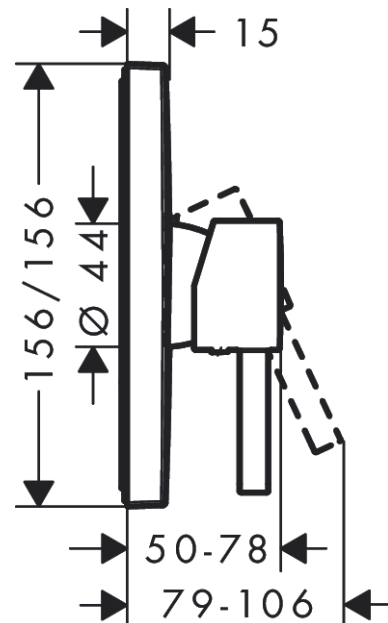

Finoris

Смеситель для душа, однорычажный, скрытого монтажа

Поверхности : **матовый черный** Артикульный номер: **76615670**

Описание

Характеристики

- 1 потребитель
- вид соединения: скрытая часть
- максимальный расход воды при 3 бар: 29,3 л/мин
- керамический узел смешивания
- мин. рабочее давление: 1 бар
- макс. рабочее давление: 10 бар
- регулируемое ограничение температуры
- с шумопоглотителем

Награды за дизайн

reddot winner 2021

Продукт

Чертеж

График расхода воды