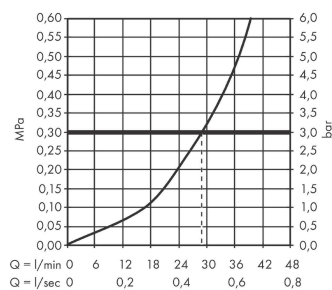

График расхода воды