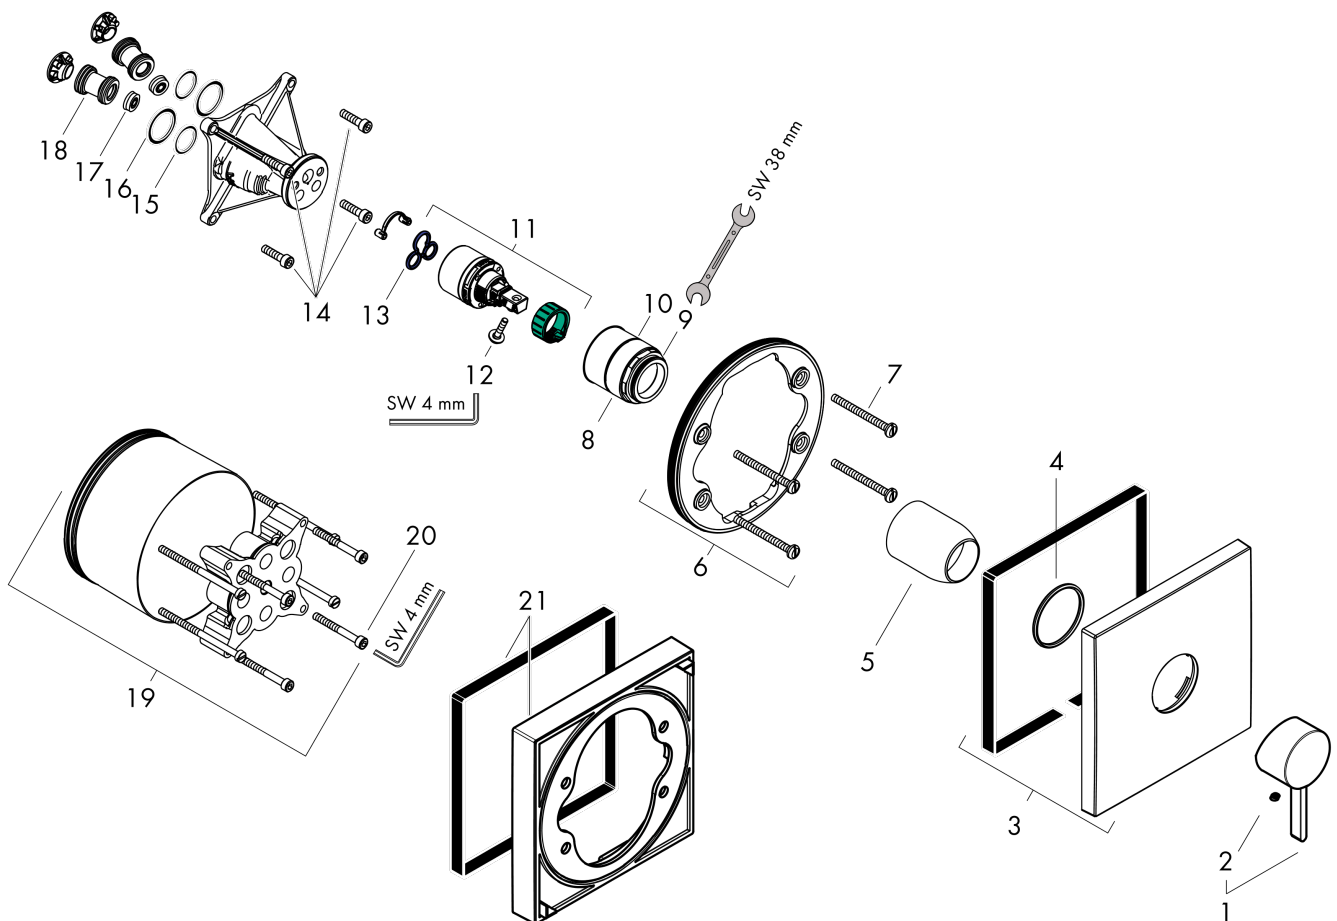

### График расхода воды

**Finoris**

**Смеситель для душа, однорычажный, скрытого монтажа**

Поверхности : **матовый черный**    Артикульный номер: **76615670**

**Покомпонентное изображение**

Год выпуска: >06/21

**Finoris****Смеситель для душа, однорычажный, скрытого монтажа**Поверхности : **матовый черный** Артикульный номер: **76615670****Перечень запасных частей**

Год выпуска: &gt;06/21

Позиция	Описание	Артикульный номер	PC	PU
1	handle	94298670	-	1
2	screw cover	96338000	-	1
3	escutcheon	94299670	-	1
4	O-ring 43x3	98418000	-	1
5	sleeve	98790670	-	1
6	holder for escutcheon	98793000	-	1
7	set of fixing screws	96454000	-	1
8	nut	98796000	-	1
9	O-ring 30x1,5	98433000	-	1
10	O-ring 39x1,5	98400000	-	1
11	cartridge, assy	92730000	-	1
12	locking screw for handle	95140000	-	1
13	seal	95008000	-	1
14	set of screws	96525000	-	1
15	O-ring 16x2	98133000	-	1
16	O-Ring 22x2	98185000	-	1
17	flow limiter (22 l/min)	95884000	-	1
18	noise reduction	96429000	-	1
19	extension 25 mm	13595000	-	1
20	set of fixing screws	97747000	-	1
21	extension 22 mm	13593670	-	1