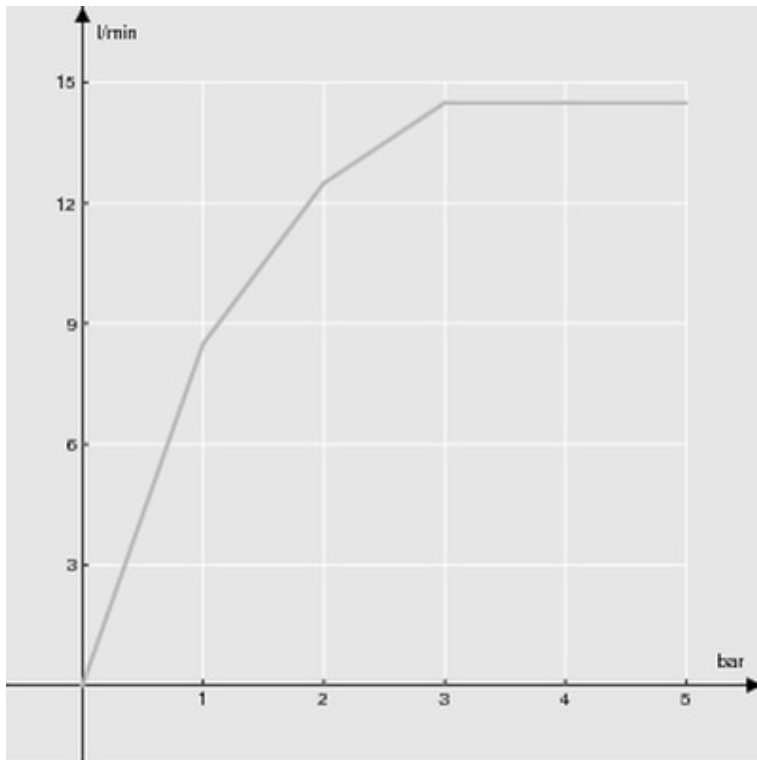

технические характеристики

Душевая лейка настенного монтажа

хром

Размеры 555 x 260 mm

Впуск 1-ходовой

Дождевая форсунка

упаковка: 60 x 38 x 11 cm / 0,02508 m³ / 7 kg

FLOW RATE DIAGRAM: HOT/COLD WATER