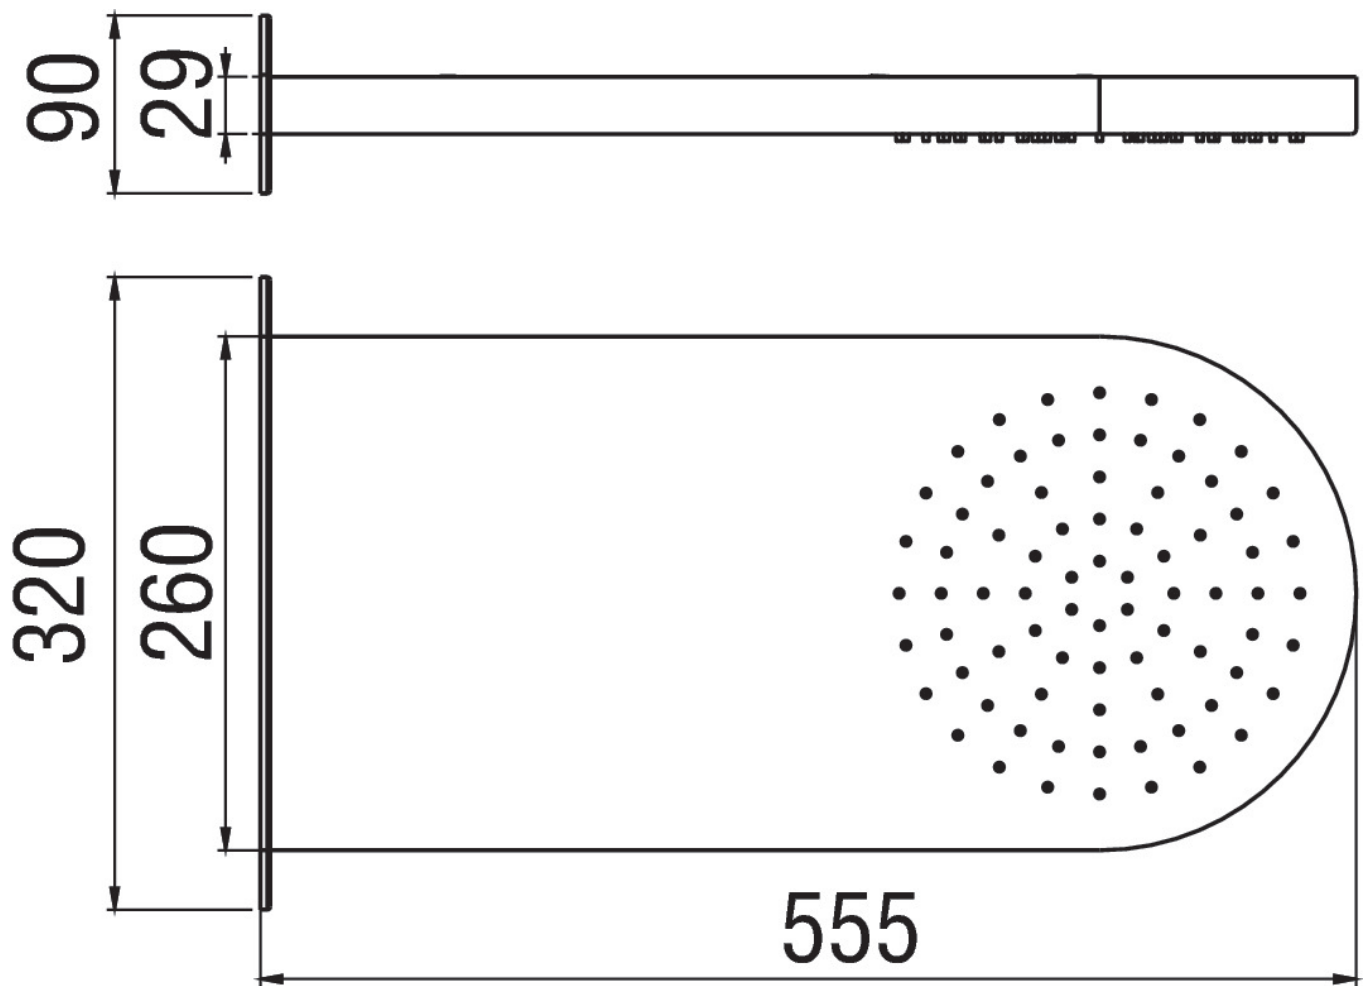

технические характеристики

Душевая лейка настенного монтажа

хром

Размеры 555 x 260 mm

Впуск 1-ходовой

Дождевая форсунка

упаковка: 60 x 38 x 11 cm / 0,02508 m³ / 7 kg

FLOW RATE DIAGRAM: HOT/COLD WATER