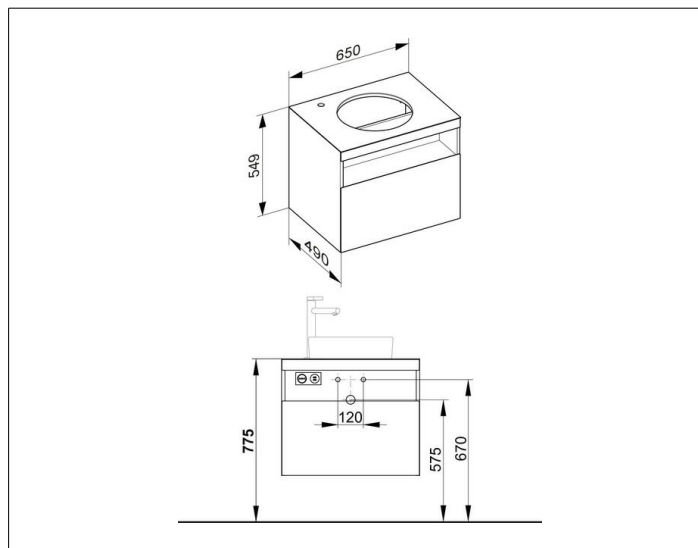

Stageline**32854YY0100 Тумба под умывальник****ИЗДЕЛИЕ****ЧЕРТЕЖ****ОПИСАНИЕ ИЗДЕЛИЯ**

подходит к керамическому умывальнику
арт. 32880, 1 выдвижной фронтальный ящик с доводчиком,
отверстие под смеситель слева, 35 мм
с освещением, розетка и Двойная точка зарядки USB
вкл. пластиковый сифон 1 1/4 x 32

ОБОРУДОВАНИЕ

- 1 антискользящий коврик

ПОВЕРХНОСТЬ

29

ГАБАРИТЫ

650 x 550 x 490 mm