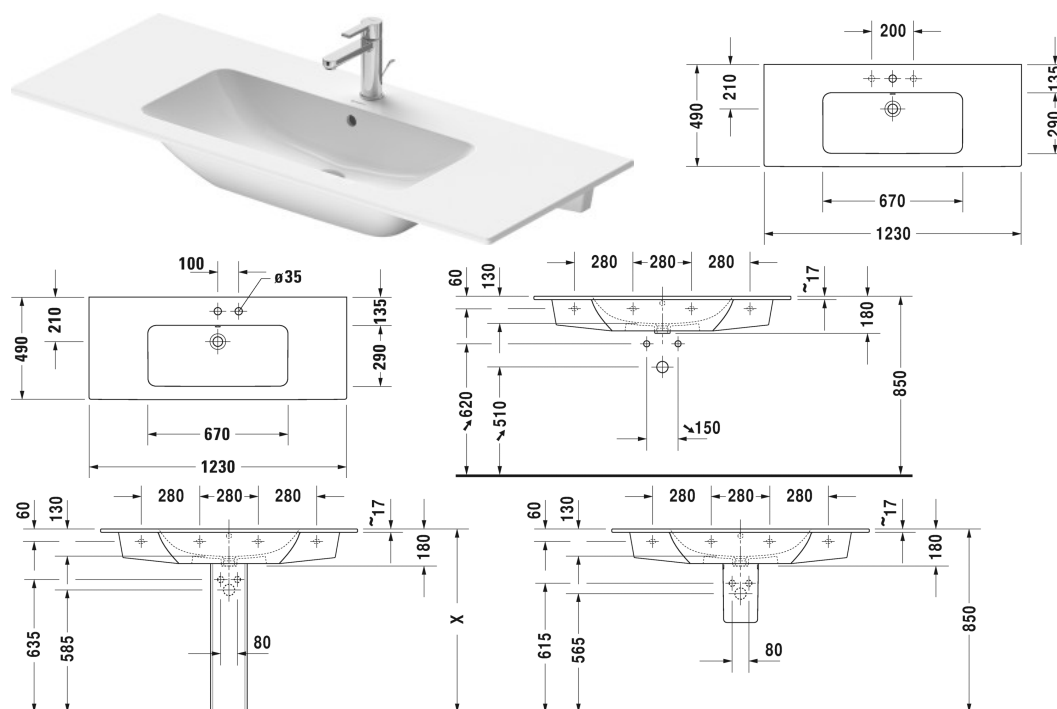

ME by Starck Умывальник, умывальник для мебели #
 233612..00 / 233612..30 / 233612..58 / 233612..60 / 233612..00
 / 233612..30 / 233612..58 / 233612..60

| < 1230 мм > |

Умывальник, умывальник для мебели	Размеры	Вес	Номер заказа
с переливом, с плоскостью под смеситель, 1230 мм			
Цвета			
00 Белый Alpin 32 White Satin Matt			
Вариант			
●	1230 x 490 мм	33,400 кг	233612..00
●●●	1230 x 490 мм	33,400 кг	233612..30
●●	1230 x 490 мм	33,400 кг	233612..58
⊗	1230 x 490 мм	33,400 кг	233612..60
●	1230 x 490 мм	33,400 кг	233612..00
●●●	1230 x 490 мм	33,400 кг	233612..30
●●	1230 x 490 мм	33,400 кг	233612..58
⊗	1230 x 490 мм	33,400 кг	233612..60