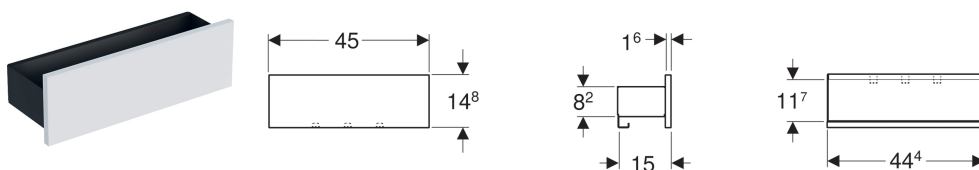

Настенная полка Geberit Smyle Square

Образец

Характеристики

- Подвесной
- С тремя крючками для полотенец
- С защитой от конденсата
- Поставляется в собранном состоянии

Технические характеристики

Материал | Влагостойкое трехслойная ДСП

Объем поставки

- Крепеж

Арт. №	Цвет / поверхность	В	Н	Т
500.362.00.1	Корпус: темно-серый / с порошковой окраской, матовый Фронтальная часть: белая / блестящая лакированная	45 см	14.8 см	15 см
500.362.ЖК.1	Корпус: темно-серый / с порошковой окраской, матовый Фронтальная часть: темно-серый / матовая лакированная	45 см	14.8 см	15 см
500.362.ЖЛ.1	Корпус: темно-серый / с порошковой окраской, матовый Фронтальная часть: песчаный глянец / блестящая лакированная	45 см	14.8 см	15 см
500.362.ЖР.1	Корпус: темно-серый / с порошковой окраской, матовый Фронтальная часть: меламин с текстурой дерева / пекан	45 см	14.8 см	15 см