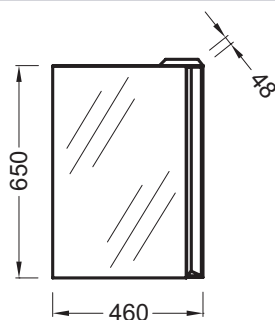

### Технические характеристики

- Вес: 7 кг

### Общая информация

Спецификация продукта: . EB581. Коллекция: REVE. Вес: 7 кг.