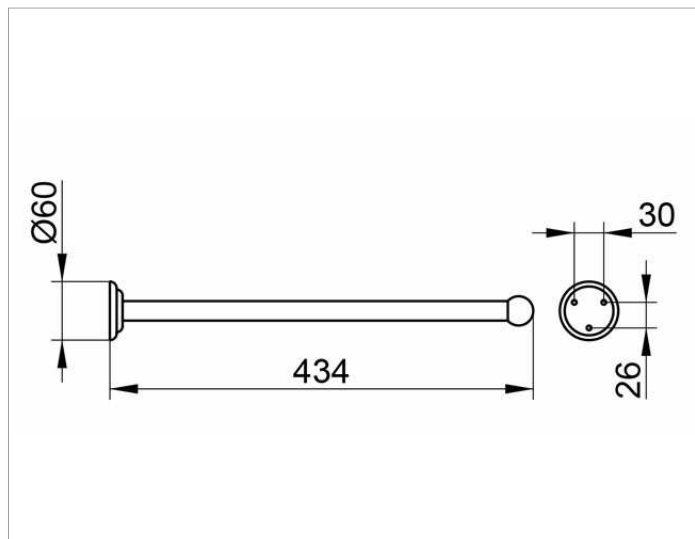

Astor
02117010000 Полотенцедержатель

ИЗДЕЛИЕ

ЧЕРТЕЖ

ОПИСАНИЕ ИЗДЕЛИЯ

неповоротный

поверхность

хром

Габариты

434 mm