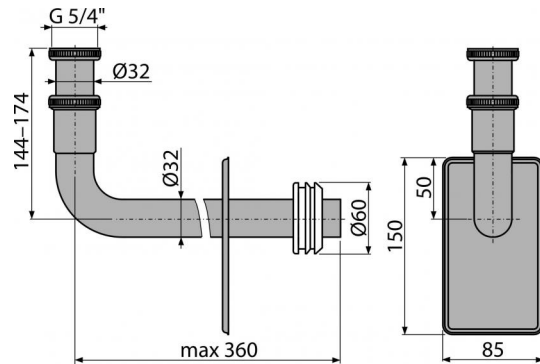

**A438**

Металлическое колено DN32 с накидной гайкой 5/4"

**Область применения**

Для соединения скрытого сифона и раковины

**Свойства**

- Пластина из высококачественной нержавеющей стали
- Материал: хромированный металл
- Широкий диапазон настройки по высоте
- Подключение сифона A45B, A45C
- Предназначено для использования со скрытыми сифонами A45B, A45C
- Повышенная устойчивость к механическим повреждениям

**Содержание комплекта**

- Металлическая труба
- Крышка из нержавеющей стали
- Манжета
- Резьбовое соединение 5/4" для подключения слива раковины или биде

**Код заказа, Логистическая информация**

Код	EAN	Вес (шт   упаковка   паллета)	Размеры (шт   упаковка)	Количество (упаковка   паллета)
A438	8595580511371	0,4285   6,4200   0,0000 кг	300×70×190   590×390×240 MM	15   420 шт